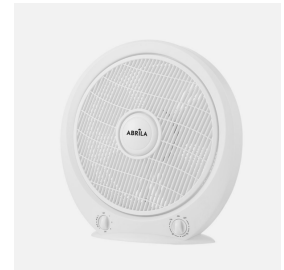

REF. 238271001

Ventilador Sobremesa Puma Blanco 3velocidades 45w 5aspas
C/temporizador 40x39x12,5cm

Ean: 8435684355726
Serie: PUMA
Color: Blanco

Ventilador de sobremesa de la serie PUMA realizado en metal y policarbonato, de color BLANCO con cinco aspas y tres velocidades con opción de accionar su difusor que gira 360° y hace que el aire se distribuya rápidamente por toda la estancia. Motor AC. Con temporizador, le permite seleccionar para que el ventilador se apague automáticamente de 20 a 120 minutos, muy útil para dejar funcionando en horas de descanso aportando un gran ahorro de energía. De muy fácil manejo, con diseño moderno, ideal tanto para el hogar como para el trabajo, con asa en su estructura para facilitar su transporte de una habitación a otra. Tiene una potencia de 45 vatios y una medida de 40x39x12,5 centímetros. Modelo disponible en color negro y en color blanco.

[Ver online](#)

GENERAL

Color		Blanco
Material		Metal / Policarbonato
Uso (Interior/Exterior)		Recomendado para interiores
Tipo de instalación		En superficie
Uso (Doméstico/Profesional)		Doméstico
Certificado CE		SI
Certificado Reciclaje		SI

DIMENSIONES

Dimensiones (alto x ancho x fondo) cm.	40X39X12,5 cm.
Peso Neto gr.	1835 gr.
Peso Bruto gr.	2155 gr.
Medidas embalaje cm.	41X15X42 cm.

INFORMACIÓN TÉCNICA

REF. 238271001

Ventilador Sobremesa Puma Blanco 3velocidades 45w 5aspas