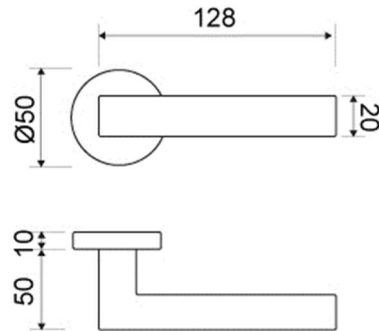

MODELO
SVR700

DESCRIPCIÓN

MANIVELA CON ROSETA REDONDA

| REFERENCIA | ACABADOS | EAN13 |
|------------|-----------------|---------------|
| SVR700NEGR | NEGRO | 8435496115433 |
| SVR700NSAT | NÍQUEL SATINADO | 8435496105533 |
| SVR700ANTR | ANTRACITA | 8435496119554 |
| | | |
| | | |
| | | |
| | | |
| | | |
| | | |
| | | |
| | | |
| | | |
| | | |

CARÁCTERÍSTICAS GENERALES

| | |
|----------------------|--------------|
| Tipo de producto : | MANIVELA |
| Referencia : | SVR700 |
| Marca : | JANDEL EQUAL |
| Material principal : | ALUMINIO |

RECOMENDACIONES DE USO Y MANTENIMIENTO