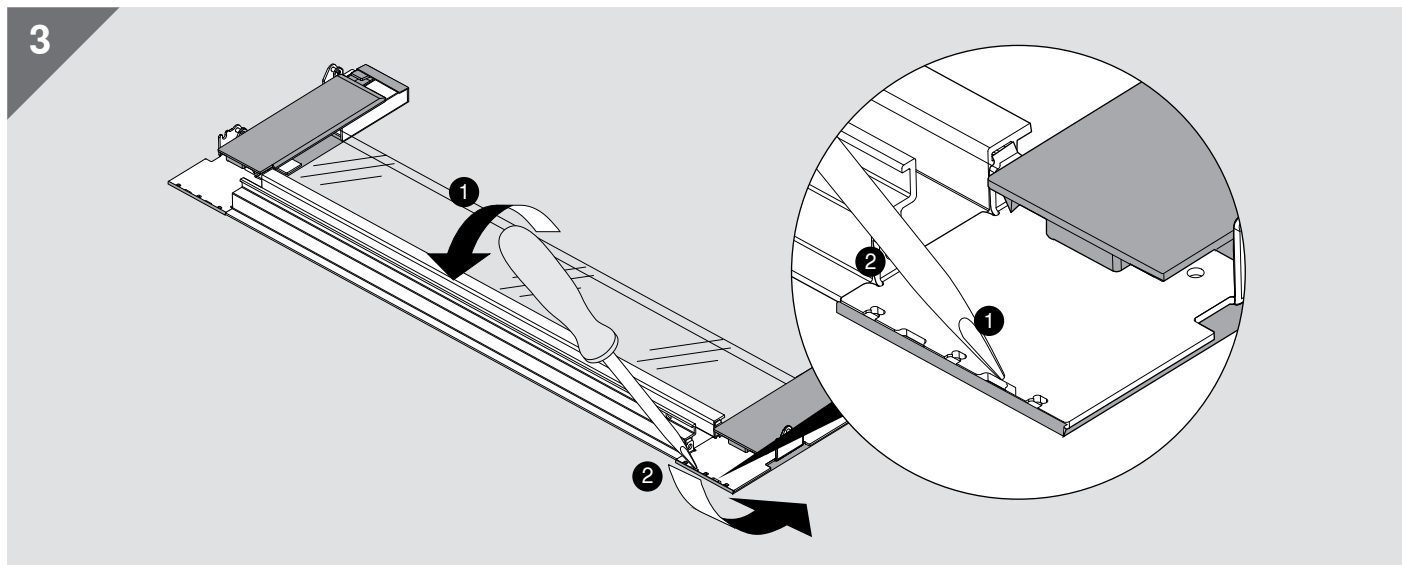

i

KB ≥ 600 mm

LEGRABOX |
LÉGRABOX

LEGRABOX |
LÉGRABOX

 blum®

Julius Blum GmbH
Beschlagefabrik
6973 Hochst, Austria
Tel.: +43 5578 705-0
Fax: +43 5578 705-44
E-Mail: info@blum.com
www.blum.com