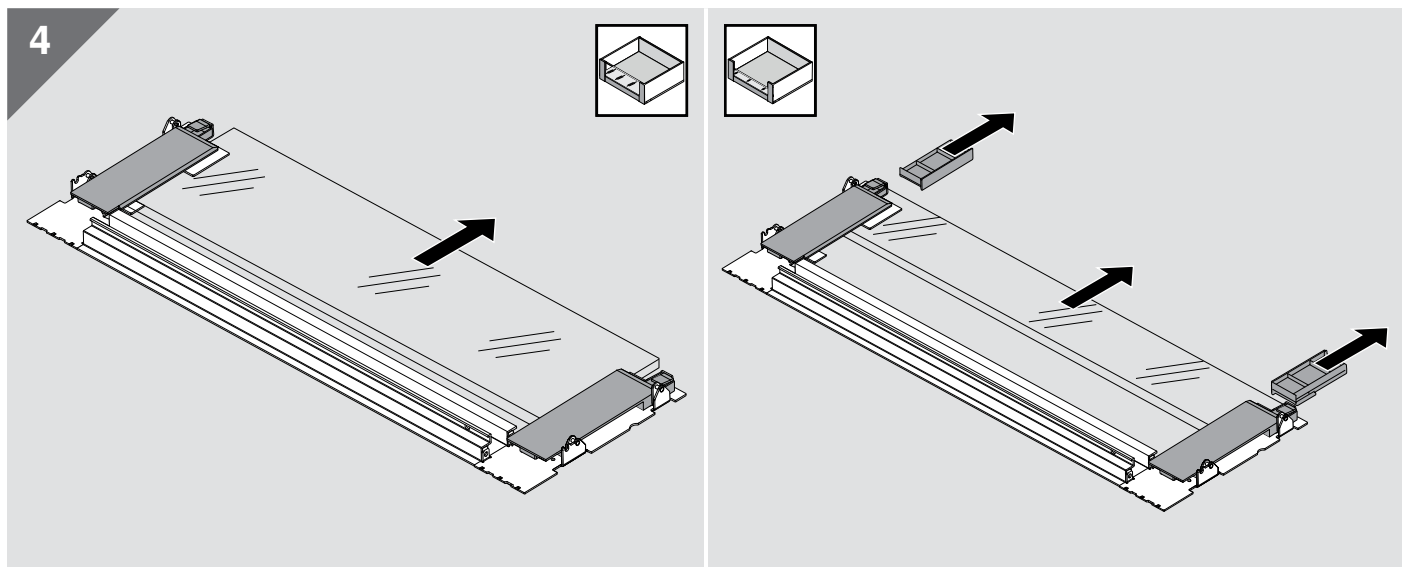

i

KB ≥ 600 mm

LEGRABOX |
LÉGRABOX

LEGRABOX |
LÉGRABOX

 blum®

Julius Blum GmbH
Beschlagefabrik
6973 Hochst, Austria
Tel.: +43 5578 705-0
Fax: +43 5578 705-44
E-Mail: info@blum.com
www.blum.com