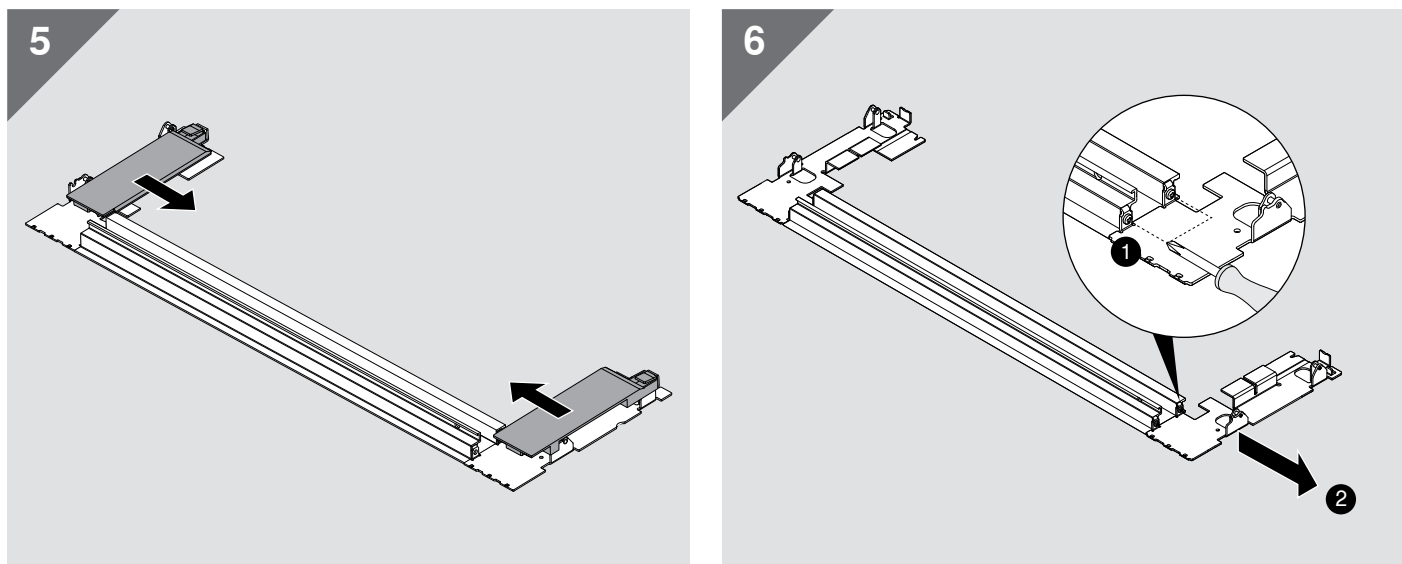

i

KB ≥ 600 mm

LEGRABOX |
LÉGRABOX

LEGRABOX |
LÉGRABOX

 blum®

Julius Blum GmbH
Beschlagefabrik
6973 Hochst, Austria
Tel.: +43 5578 705-0
Fax: +43 5578 705-44
E-Mail: info@blum.com
www.blum.com