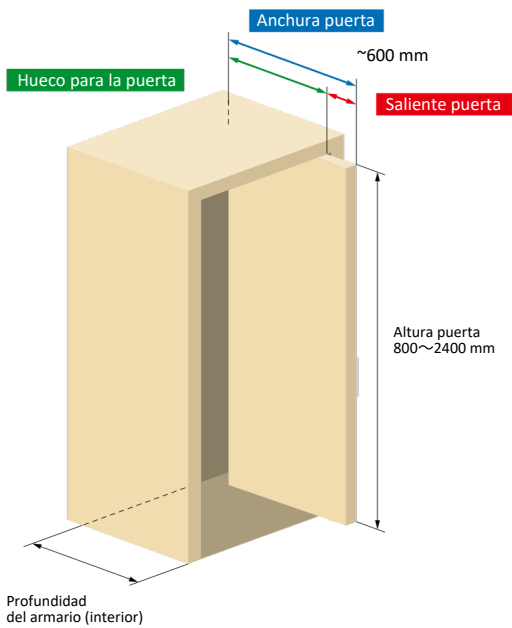

PUERTAS ESCAMOTEABLES

Nuevo y optimizado sistema para ocultar las puertas en los laterales de los muebles y armarios. Este kit de bisagras, barras y guías, ideados para puertas de hasta 2400 mm de altura y 20 Kg de peso, se ha desarrollado y mejorado, para un deslizamiento suave y continuo, evitando también el descuelgue de la puerta.

La placa de sujeción, que soporta el peso de la puerta, tiene forma de "L". Esto mejora su rigidez y reduce significativamente el cabeceo de la puerta. La ALT-ST20 incluye dos placas de sujeción que pueden alojar puertas de hasta 20 kg de peso.

Nuevo sistema ALT-ST, para puertas de 1200 a 2400 mm y máximo d 20 Kg

Cierre suave
Para un funcionamiento silencioso que además reduce el riesgo de lesiones en los dedos.

$$\text{Saliente puerta} = \text{Anchura puerta} - \text{Hueco para la puerta}$$

Cómo calcular cuánto sobresaldrá la puerta

Bisagra acodada

ALT-ST20-D10

Overlay on side board: 10 mm

2 últimos dígitos de la ref. de artículo	Profundidad del armario (interior)	Hueco que ocupa la puerta
19	496	344
24	623	471