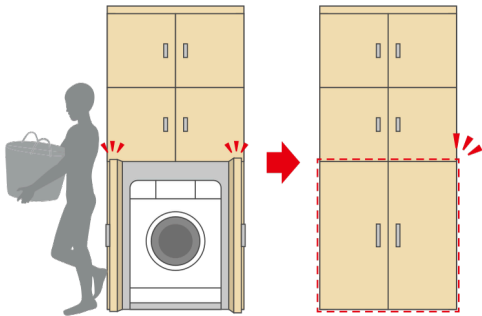

PUERTAS ESCAMOTEABLES

Nuevo y optimizado sistema para ocultar las puertas en los laterales de los muebles y armarios. Este kit de bisagras, barras y guías, ideados para puertas de hasta 2400 mm de altura y 20 Kg de peso, se ha desarrollado y mejorado, para un deslizamiento suave y continuo, evitando también el descuelgue de la puerta.

NUEVO SISTEMA
ALT-ST

DISEÑO LIMPIO

PUERTAS OCULTAS
EN LOS LATERALES
DEL MUEBLE

Peso máx. 20 Kg

Altura máx. 2400 mm

Deslizamiento suave y continuo

Sistema que evita el descuelgue de la puerta

El nuevo sistema ALT-ST soporta hasta 20 Kg

Modelo original / ALT-2V

Nuevo modelo / ALT-ST

Nueva función anti-cabeceo

Video Link

Regulación del ángulo de la puerta

Levantar la puerta

Nivelar

Placa de sujeción en "L" más resistente

La placa de sujeción, que soporta el peso de la puerta, tiene forma de "L". Esto mejora su rigidez y reduce significativamente el cabeceo de la puerta. La ALT-ST20 incluye dos placas de sujeción que pueden alojar puertas de hasta 20 kg de peso.