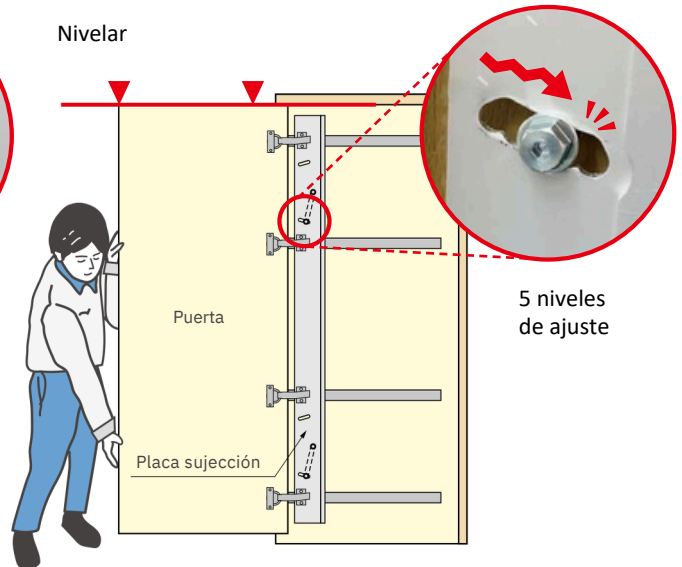

PUERTAS ESCAMOTEABLES

Nuevo y optimizado sistema para ocultar las puertas en los laterales de los muebles y armarios. Este kit de bisagras, barras y guías, ideados para puertas de hasta 2400 mm de altura y 20 Kg de peso, se ha desarrollado y mejorado, para un deslizamiento suave y continuo, evitando también el descuelgue de la puerta.

Modelo original / ALT-2V

Nuevo modelo / ALT-ST

Nueva función anti-cabeceo

Video Link

Regulación del ángulo de la puerta

Levantar la puerta

Nivelar

Placa de sujeción en "L" más resistente

La placa de sujeción, que soporta el peso de la puerta, tiene forma de "L". Esto mejora su rigidez y reduce significativamente el cabeceo de la puerta. La ALT-ST20 incluye dos placas de sujeción que pueden alojar puertas de hasta 20 kg de peso.

Nuevo sistema ALT-ST, para puertas de 1200 a 2400 mm y máximo d 20 Kg

Cierre suave
Para un funcionamiento silencioso que además reduce el riesgo de lesiones en los dedos.

$$\text{Saliente puerta} = \text{Anchura puerta} - \text{Hueco para la puerta}$$