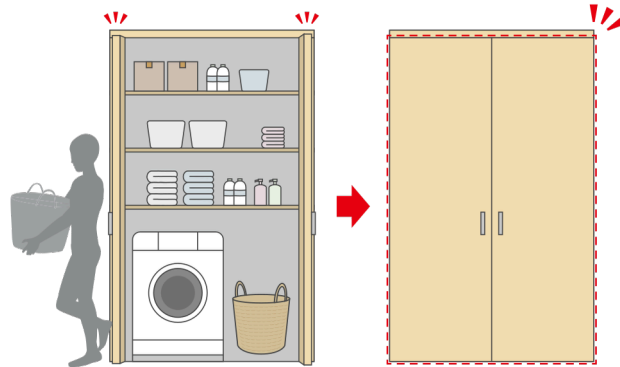

PUERTAS ESCAMOTEABLES

Nuevo y optimizado sistema para ocultar las puertas en los laterales de los muebles y armarios. Este kit de bisagras, barras y guías, ideados para puertas de hasta 2400 mm de altura y 20 Kg de peso, se ha desarrollado y mejorado, para un deslizamiento suave y continuo, evitando también el descuelgue de la puerta.

NUEVO SISTEMA
ALT-ST

DISEÑO LIMPIO

PUERTAS OCULTAS
EN LOS LATERALES
DEL MUEBLE

Peso máx. 20 Kg

Altura máx. 2400 mm

Deslizamiento suave y continuo

Sistema que evita el descuelgue de la puerta

El nuevo sistema ALT-ST soporta hasta 20 Kg

Modelo original / ALT-2V

Nuevo modelo / ALT-ST

Nueva función anti-cabeceo

Video Link

Regulación del ángulo de la puerta

Levantar la puerta

Nivelar

Placa de sujeción en "L" más resistente

La placa de sujeción, que soporta el peso de la puerta, tiene forma de "L". Esto mejora su rigidez y reduce significativamente el cabeceo de la puerta. La ALT-ST20 incluye dos placas de sujeción que pueden alojar puertas de hasta 20 kg de peso.