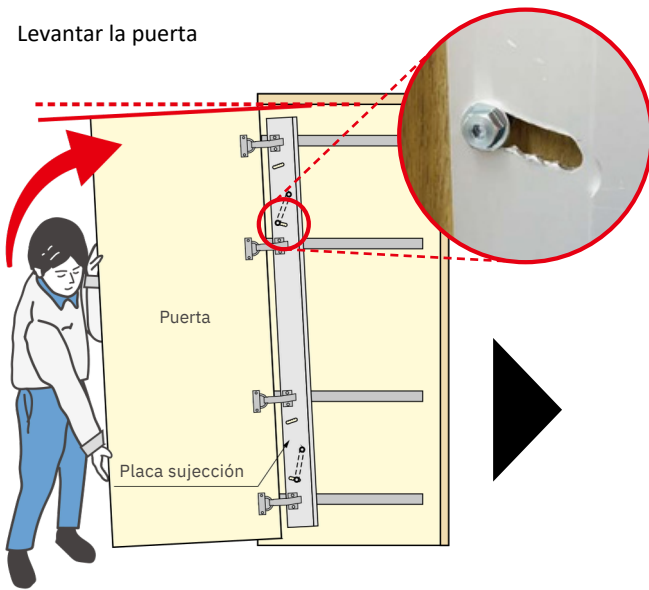

PUERTAS ESCAMOTEABLES

Nuevo y optimizado sistema para ocultar las puertas en los laterales de los muebles y armarios. Este kit de bisagras, barras y guías, ideados para puertas de hasta 2400 mm de altura y 20 Kg de peso, se ha desarrollado y mejorado, para un deslizamiento suave y continuo, evitando también el descuelgue de la puerta.

Modelo original / ALT-2V

Nuevo modelo / ALT-ST

Nueva función anti-cabeceo

Video Link

Regulación del ángulo de la puerta

Levantar la puerta

Nivelar

Placa de sujeción en "L" más resistente

La placa de sujeción, que soporta el peso de la puerta, tiene forma de "L". Esto mejora su rigidez y reduce significativamente el cabeceo de la puerta. La ALT-ST20 incluye dos placas de sujeción que pueden alojar puertas de hasta 20 kg de peso.

Nuevo sistema ALT-ST, para puertas de 1200 a 2400 mm y máximo d 20 Kg

Cierre suave
Para un funcionamiento silencioso que además reduce el riesgo de lesiones en los dedos.

$$\text{Saliente puerta} = \text{Anchura puerta} - \text{Hueco para la puerta}$$