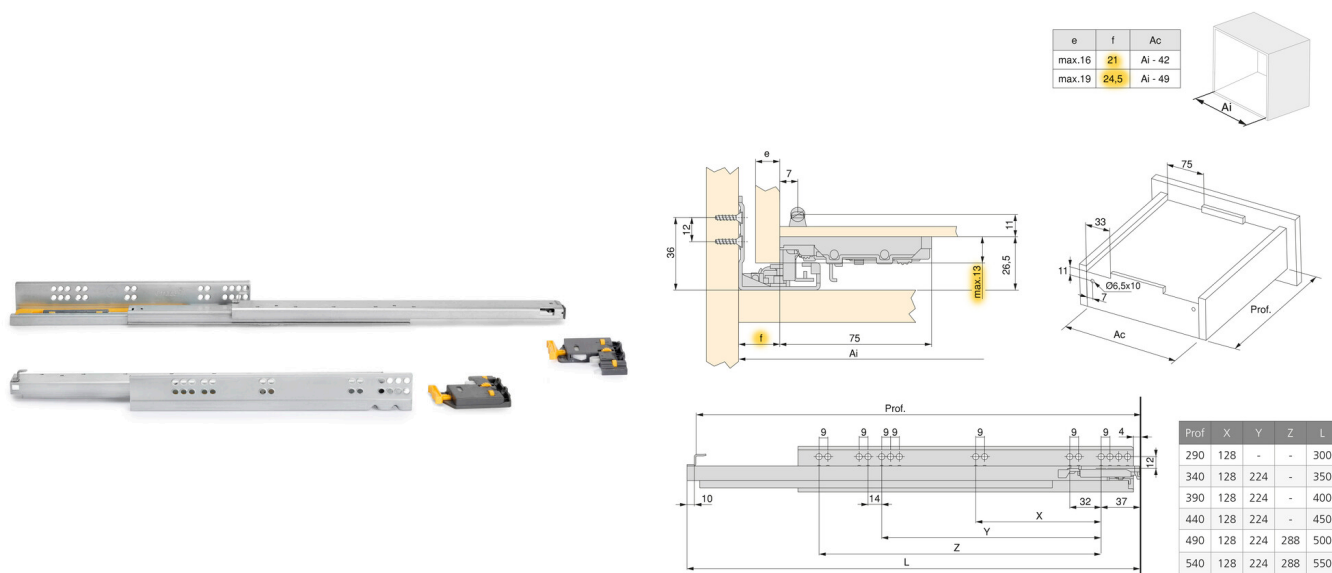

## Juego de guías ocultas para cajones Silver, de extracción total, con cierre suave y enganche, tablero max. 19mm, profundidad 290mm, Acero, Cincado

SKU 3129105 / EAN 8432393284071

Profundidad	Embalaje	Acabado	SKU
290	10 JG	Cincado	3129105
340	10 JG	Cincado	3129205
390	10 JG	Cincado	3129305
440	10 JG	Cincado	3129405
490	10 JG	Cincado	3129505
540	10 JG	Cincado	3129605

### Características del producto

- Enganche de cajón para facilitar el montaje/desmontaje rápido del cajón sobre las guías.
- Regulación en tres direcciones, vertical +2,5 mm, horizontal  $\pm 1,5$  mm y profundidad -1/+2 mm.
- Autocierre y pistón amortiguador en ambas guías.
- Los códigos indicados corresponden a un juego completo de mano derecha y mano izquierda.

## Componentes

---

1 juego de guías

## Descripción del producto

---

**Guías ocultas para cajón Silver** tienen una alta calidad y mejor funcionamiento en muebles de hogar. Dichas guías proporcionan una extracción total del cajón. Disponen de **autocierre y pistón amortiguador** en ambas guías, que proporciona un cierre suave del cajón. Asimismo destacan por tener un enganche para un montaje fácil y un desmontaje rápido del cajón sobre las guías.