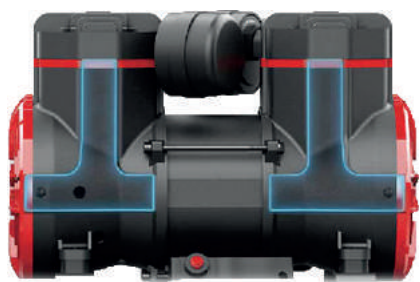

## BF-8-SILENT

REFERENCIA

410000158

ARTÍCULO

BF-8-SILENT

COD. EAN

8423640181106

Conversación  
**65dB**

Compresor BELFLEX  
**70dB**

Televisor  
**75dB**

Calle  
**80dB**

El cárter del cigüeñal en forma de tambor de boca ancha y la armadura en forma de T cambian por completo la forma rígida del compresor de aire tradicional.

Motor con diseño de cintura estrecha, elegante y flexible.

La tapa del cilindro octogonal y el filtro de aire forman una forma de "S", subvirtiendo el diseño convencional de la industria.