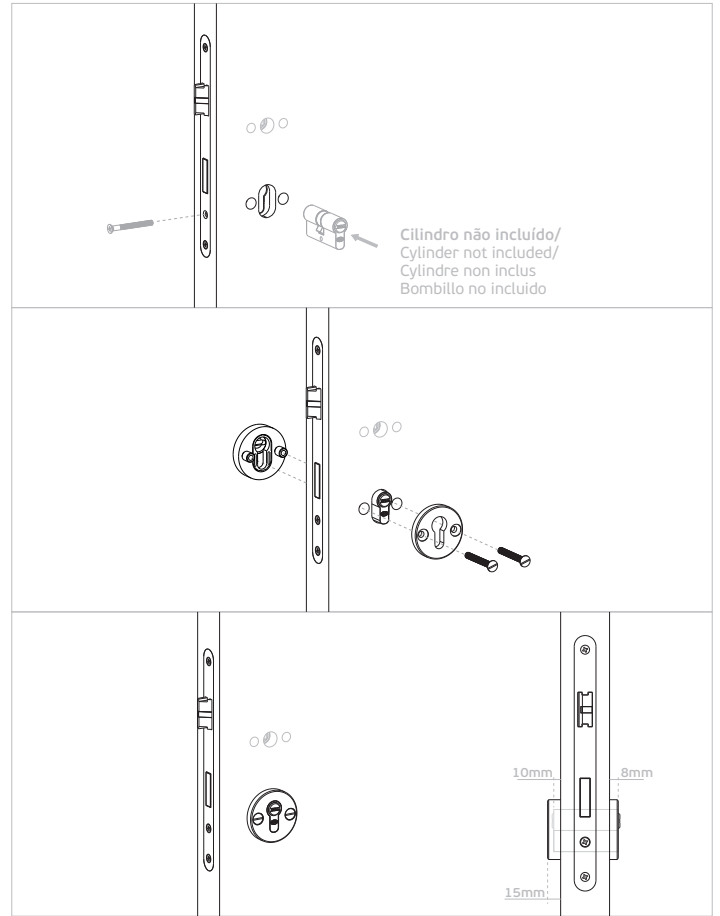

jnf@jnf.pt | www.jnf.pt

IN.04.37S.15/ IN.04.39S.15

ESCUDETE DE SEGURANÇA /
SECURITY PROTECTION ROSE /
ROSACE DE SECURITÉ /
ESCUDO DE SEGURIDAD

Entalhe na porta / Door cut / découpe dans le porte / taladro en la puerta

Componentes / Components / Components / Componentes

Cilindro não incluído/
Cylinder not included/
Cylindre non inclus
Bombillo no incluido

Entalhe na porta / Door cut / découpe dans le porte / taladro en la puerta