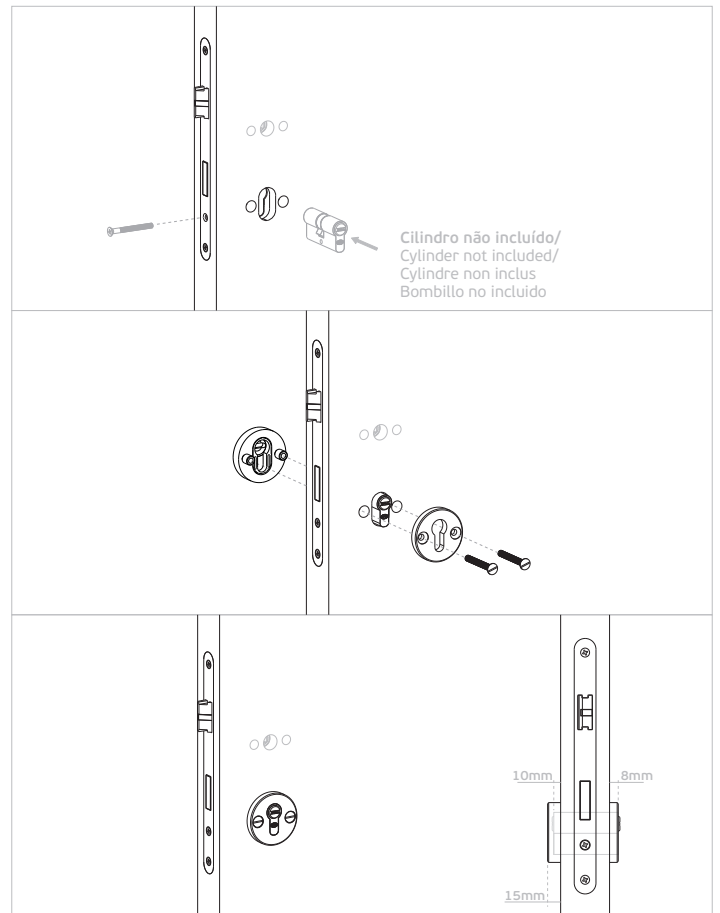

Componentes / Components / Components / Componentes

Cilindro não incluído/
Cylinder not included/
Cylindre non inclus
Bombillo no incluido