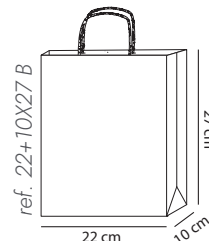

OFERTA

rdamians

JUNIO 2026

BOLSA ASA RETORCIDA

CAJA COMPLETA

Asa Retorcida 18+8x24 cm

CAJA COMPLETA 250u.

KRAFT

38€

0,152€/u.

BLANCO

40€

0,16€/u.

IVA NO INCLUIDO

Asa Retorcida 22+10x27 cm

CAJA COMPLETA 200u.

KRAFT

32€

0,16€/u.

BLANCO

37€

0,185€/u.

IVA NO INCLUIDO

Asa Retorcida 24+12x31 cm