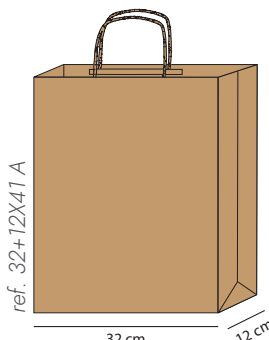

Asa Retorcida 32+12x41 cm

CAJA COMPLETA 200u.

KRAFT

46€

0,23€/u.

BLANCO

54€

0,27€/u.

IVA NO INCLUIDO

Asa Retorcida 36+12x31 cm

CAJA COMPLETA 200u.

BLANCO

41€

0,205€/u.

IVA NO INCLUIDO

rdamians