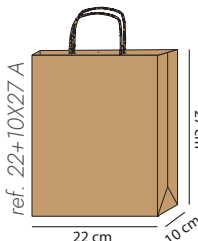

OFERTA

rdamians

JUNIO 2026

BOLSA ASA RETORCIDA

CAJA COMPLETA

Asa Retorcida 18+8x24 cm

CAJA COMPLETA 250u.

KRAFT

38€

0,152€/u.

BLANCO

40€

0,16€/u.

IVA NO INCLUIDO

Asa Retorcida 22+10x27 cm

CAJA COMPLETA 200u.

KRAFT

32€

0,16€/u.

BLANCO

37€

0,185€/u.

IVA NO INCLUIDO

Asa Retorcida 24+12x31 cm