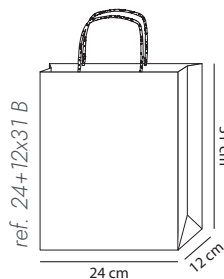

BLANCO

46€

0,23€/u.

IVA NO INCLUIDO

Asa Retorcida 32+12x41 cm

CAJA COMPLETA 200u.