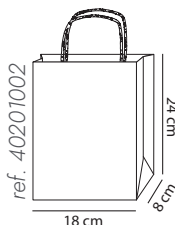

OFERTA

rdamians

JUNIO 2026

BOLSA ASA RETORCIDA

CAJA COMPLETA

Asa Retorcida 18+8x24 cm

CAJA COMPLETA 250u.

KRAFT

38€

0,152€/u.

BLANCO

40€

0,16€/u.

IVA NO INCLUIDO

Asa Retorcida 22+10x27 cm

CAJA COMPLETA 200u.