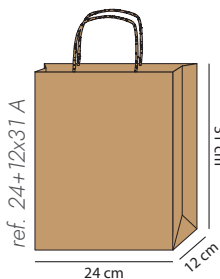

KRAFT

39€

0,195€/u.