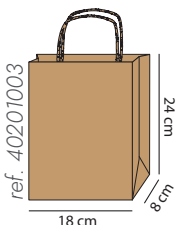

OFERTA

rdamians

JUNIO 2026

BOLSA ASA RETORCIDA

CAJA COMPLETA

Asa Retorcida 18+8x24 cm

CAJA COMPLETA 250u.

KRAFT

38€

0,152€/u.

BLANCO

40€

0,16€/u.

IVA NO INCLUIDO

Asa Retorcida 22+10x27 cm

CAJA COMPLETA 200u.