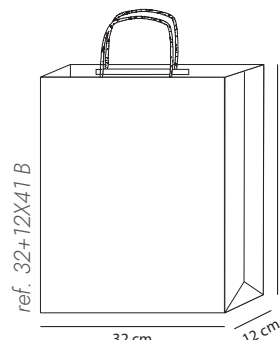

Asa Retorcida 32+12x41 cm

CAJA COMPLETA 200u.

KRAFT

46€

0,23€/u.

BLANCO

54€

0,27€/u.

IVA NO INCLUIDO

Asa Retorcida 36+12x31 cm

CAJA COMPLETA 200u.

BLANCO

41€

0,205€/u.

IVA NO INCLUIDO

rdamians