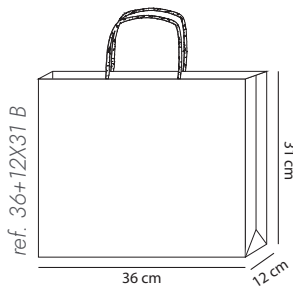

IVA NO INCLUIDO

Asa Retorcida 36+12x31 cm

CAJA COMPLETA 200u.

BLANCO

41€

0,205€/u.

IVA NO INCLUIDO

rdamians