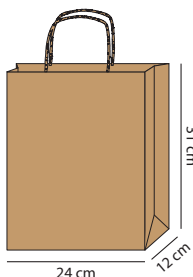

### CAJA COMPLETA

Asa Retorcida 18+8x24 cm

CAJA COMPLETA 250u.

KRAFT

**38€**

0,152€/u.

BLANCO

**40€**

0,16€/u.

IVA NO INCLUIDO

Asa Retorcida 22+10x27 cm

CAJA COMPLETA 200u.

KRAFT

**35€**

0,175€/u.

BLANCO

**37€**

0,185€/u.

IVA NO INCLUIDO

Asa Retorcida 24+12x31 cm

CAJA COMPLETA 200u.

KRAFT

**39€**

0,195€/u.