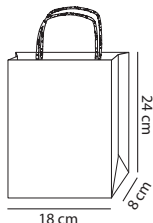

### CAJA COMPLETA

Asa Retorcida 18+8x24 cm

CAJA COMPLETA 250u.

KRAFT

**38€**

0,152€/u.

BLANCO

**40€**

0,16€/u.

IVA NO INCLUIDO

Asa Retorcida 22+10x27 cm

CAJA COMPLETA 200u.

KRAFT

**35€**

0,175€/u.

BLANCO