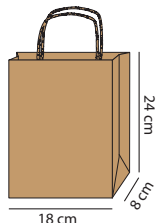

### CAJA COMPLETA

Asa Retorcida 18+8x24 cm

CAJA COMPLETA 250u.

KRAFT

**38€**

0,152€/u.

BLANCO

**40€**