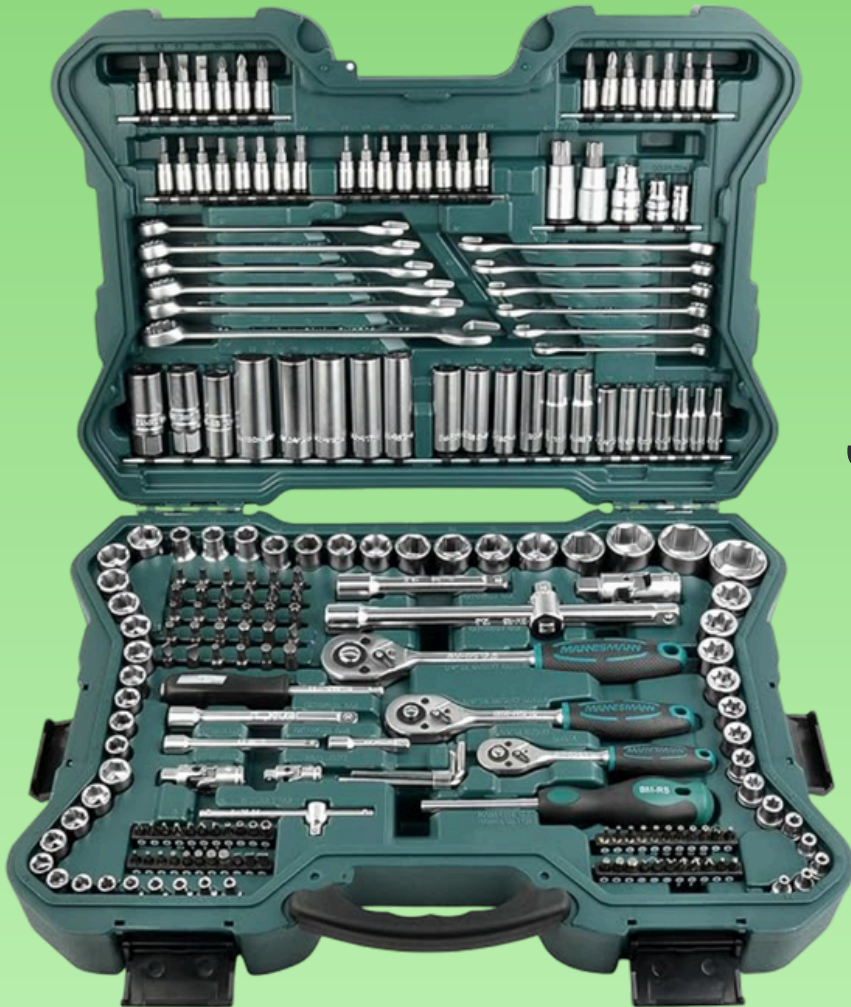

INDUSTRIAL
SEGUI

BRÜDER
MANESMAN
WERKZEUGE

JOC 215 PCS.

CLAUS GOT I ACC.
1/2"+3/8"+1/4"

99.95 €/net
Iva no Inclòs

Contacte info@industrialsegui.com

Telf: 973 31 19 11

INDUSTRIAL
SEGUI