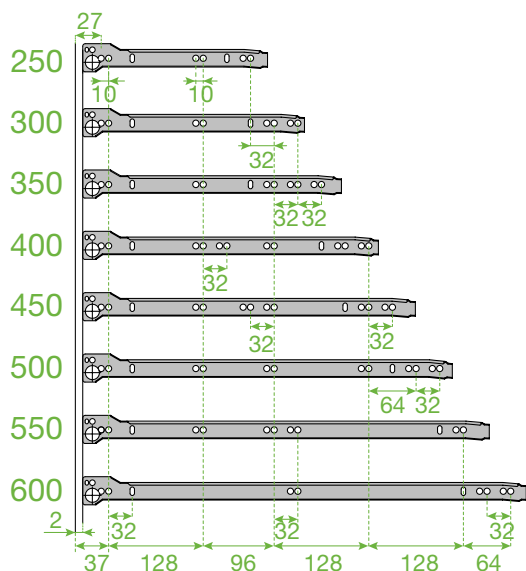

**GUÍAS DE RODILLOS DE NYLON AUTOCIERRE EXTRACCIÓN PARCIAL**  
**SINGLE EXTENSION NYLON SLIDES SELF CLOSING WITH FLANGE**

acabados en blanco, gris plata y marrón  
white, silver grey & brown finishes

- Cierre automático en los últimos 60 mm
- Doble dispositivo de seguridad contra la apertura accidental del cajón
- Peso máximo / Max weight : 25 kg
- Acabado / Finish : Epoxy

marrón/brown A13	blanco/white A01	gris/grey A12	largo/length
cod.	cod.	cod.	
SG208A1330	SG208A0130	SG208A1230	300 mm
SG208A1335	SG208A0135	SG208A1235	350 mm
SG208A1340	SG208A0140	SG208A1240	400 mm
SG208A1345	SG208A0145	SG208A1245	450 mm
SG208A1350	SG208A0150	SG208A1250	500 mm
SG208A1355	SG208A0155	SG208A1255	550 mm
SG208A1360	SG208A0160	SG208A1260	600 mm

embalaje: caja 25 juegos

medidas de taladro  
drilling dimensions

Montaje con casquillos