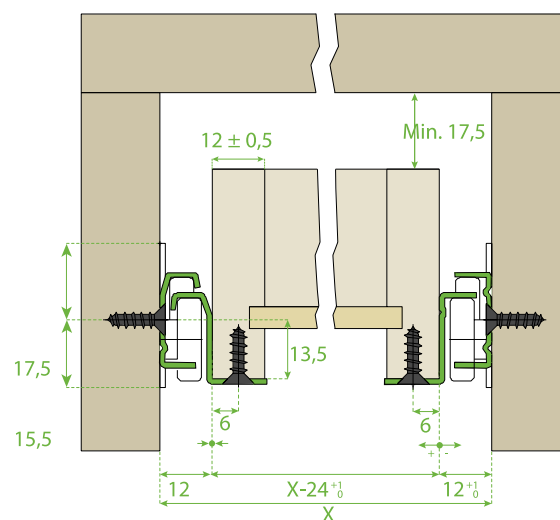

**GUÍAS DE RODILLOS DE NYLON AUTOCIERRE EXTRACCIÓN PARCIAL**  
**SINGLE EXTENSION NYLON SLIDES SELF CLOSING WITH FLANGE**

acabados en blanco, gris plata y marrón  
white, silver grey & brown finishes

- Cierre automático en los últimos 60 mm
- Doble dispositivo de seguridad contra la apertura accidental del cajón
- Peso máximo / Max weight : 25 kg
- Acabado / Finish : Epoxy

marrón/brown A13	blanco/white A01	gris/grey A12	largo/length
cod.	cod.	cod.	
SG208A1330	SG208A0130	SG208A1230	300 mm
SG208A1335	SG208A0135	SG208A1235	350 mm
SG208A1340	SG208A0140	SG208A1240	400 mm
SG208A1345	SG208A0145	SG208A1245	450 mm
SG208A1350	SG208A0150	SG208A1250	500 mm
SG208A1355	SG208A0155	SG208A1255	550 mm
SG208A1360	SG208A0160	SG208A1260	600 mm

embalaje: caja 25 juegos

medidas de taladro  
drilling dimensions

Montaje con casquillos