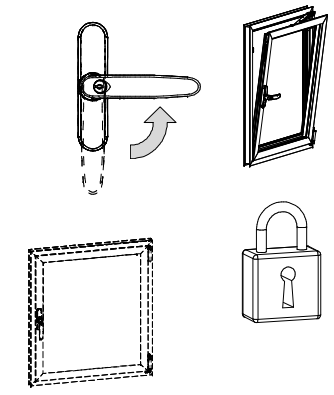

Manobra Lógica # Logic Manouver # Maniobra Lógica # Manouvre Logique

OBG+SD **OBG+SE**

Direita
Right
Derecha
Droit

Esquerda
Left
Izquierda
Gauche

Compassos para manobra lógica
Tilt then turn compass
Compás para maniobra lógica
Compas pour manoeuvre Logique

Cód.	L	
	Mín.	Máx
18244	435 mm	700 mm
18243	563 mm	1000 mm
18243 + 18229	900 mm	1700 mm

CAMARA EUROPEIA
EUROGROOVE PROFILE
CÁMARA EUROPEA
CHAMBRE EUROPÉENNE

CE14
CE12

Trancado só bascula
Only tilts when locked
Bloqueado solo oscila
Verrouillé ne s'incline

Abertura só destrancado
Opens only unlocked
Apertura solo desbloqueado
Aperture ne déverrouillé

+ =

Regulação da folha
Leaf setting
Regulación hoja
Réglage vantail

<p>Peças # Part # Piezas # Pieces</p> <p>Fixação rápida em inox Fast fixation in stainless steel Fijación rápida en acero inox Fixation rapide en acier inox</p>	<p>Materiais # Materials # Materiales # Matériels</p> <p>Alumínio, zamak e inox Aluminium, zamak and stainless steel Aluminio, zamak y acero inox Aluminium, zamak et acier inox</p>	<p>Acabamento # Finishing # Acabados # Finitions</p> <p>Lacado Powder painting Lacado Laqué</p>	<p>Embalagem # Packaging # Empaquetado # Emballage</p> <p>Qty: 1</p>
--	--	---	---