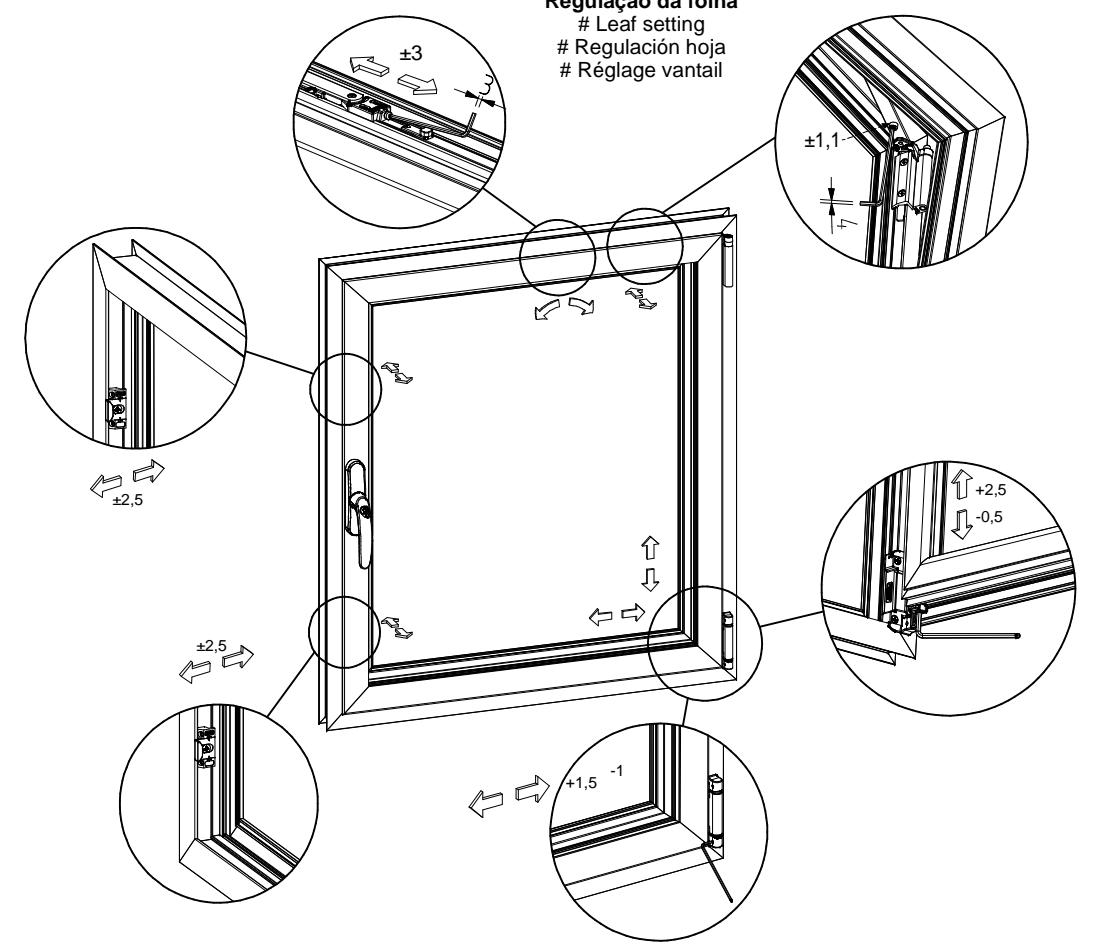

Cód.	L	
	Mín.	Máx
18244	435 mm	700 mm
18243	563 mm	1000 mm
18243 + 18229	900 mm	1700 mm

CAMARA EUROPEIA
EUROGROOVE PROFILE
CÁMARA EUROPEA
CHAMBRE EUROPÉENNE

CE14
CE12

Trancado só bascula
Only tilts when locked
Bloqueado solo oscila
Verrouillé ne s'incline

Abertura só destrancado
Opens only unlocked
Apertura solo desbloqueado
Aperture ne déverrouillé

+ =

Regulação da folha
Leaf setting
Regulación hoja
Réglage vantail

<p>Peças # Part # Piezas # Pieces</p> <p>Fixação rápida em inox Fast fixation in stainless steel Fijación rápida en acero inox Fixation rapide en acier inox</p>	<p>Materiais # Materials # Materiales # Matériels</p> <p>Alumínio, zamak e inox Aluminium, zamak and stainless steel Aluminio, zamak y acero inox Aluminium, zamak et acier inox</p>	<p>Acabamento # Finishing # Acabados # Finitions</p> <p>Lacado Powder painting Lacado Laqué</p>	<p>Embalagem # Packaging # Empaquetado # Emballage</p> <p>Qty: 1</p>
--	--	---	---