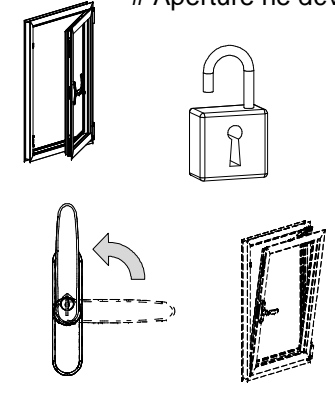

Manobra Lógica # Logic Manouver # Maniobra Lógica # Manouvre Logique

OBG+SD **OBG+SE**

Direita
Right
Derecha
Droit

Esquerda
Left
Izquierda
Gauche

Compassos para manobra lógica
Tilt then turn compass
Compás para maniobra lógica
Compas pour manoeuvre Logique

Cód.	L	
	Mín.	Máx
18244	435 mm	700 mm
18243	563 mm	1000 mm
18243 + 18229	900 mm	1700 mm

CAMARA EUROPEIA
EUROGROOVE PROFILE
CÁMARA EUROPEA
CHAMBRE EUROPÉENNE

CE14
CE12

Trancado só bascula
Only tilts when locked
Bloqueado solo oscila
Verrouillé ne s'incline

Abertura só destrancado
Opens only unlocked
Apertura solo desbloqueado
Aperture ne déverrouillé

+ =

Regulação da folha
Leaf setting
Regulación hoja
Réglage vantail

<p>Peças # Part # Piezas # Pieces</p> <p>Fixação rápida em inox Fast fixation in stainless steel Fijación rápida en acero inox Fixation rapide en acier inox</p>	<p>Materiais # Materials # Materiales # Matériels</p> <p>Alumínio, zamak e inox Aluminium, zamak and stainless steel Aluminio, zamak y acero inox Aluminium, zamak et acier inox</p>	<p>Acabamento # Finishing # Acabados # Finitions</p> <p>Lacado Powder painting Lacado Laqué</p>	<p>Embalagem # Packaging # Empaquetado # Emballage</p> <p>Qty: 1</p>
--	--	---	---