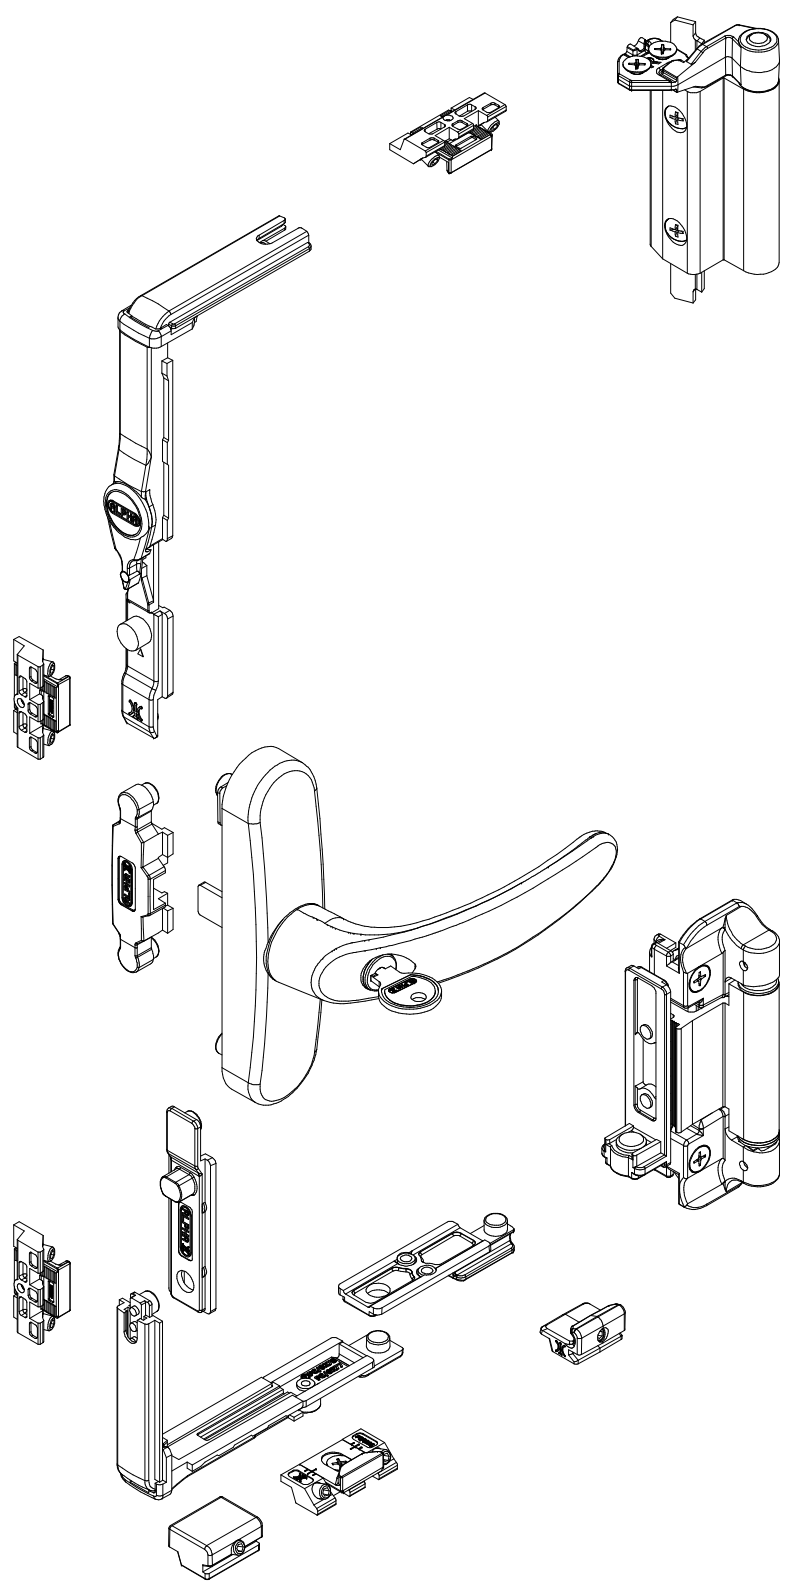

Manobra Lógica # Logic Manouver # Maniobra Lógica # Manouvre Logique

OBG+SD **OBG+SE**

Direita
Right
Derecha
Droit

Esquerda
Left
Izquierda
Gauche

Compassos para manobra lógica
Tilt then turn compass
Compás para maniobra lógica
Compas pour manoeuvre Logique

Cód.	L	
	Mín.	Máx
18244	435 mm	700 mm
18243	563 mm	1000 mm
18243 + 18229	900 mm	1700 mm

CAMARA EUROPEIA
EUROGROOVE PROFILE
CÁMARA EUROPEA
CHAMBRE EUROPÉENNE

CE14
CE12

Trancado só bascula
Only tilts when locked
Bloqueado solo oscila
Verrouillé ne s'incline

Abertura só destrancado
Opens only unlocked
Apertura solo desbloqueado
Aperture ne déverrouillé

+ =

Regulação da folha
Leaf setting
Regulación hoja
Réglage vantail

<p>Peças # Part # Piezas # Pieces</p> <p>Fixação rápida em inox Fast fixation in stainless steel Fijación rápida en acero inox Fixation rapide en acier inox</p>	<p>Materiais # Materials # Materiales # Matériels</p> <p>Alumínio, zamak e inox Aluminium, zamak and stainless steel Aluminio, zamak y acero inox Aluminium, zamak et acier inox</p>	<p>Acabamento # Finishing # Acabados # Finitions</p> <p>Lacado Powder painting Lacado Laqué</p>	<p>Embalagem # Packaging # Empaquetado # Emballage</p> <p>Qty: 1</p>
--	--	---	---