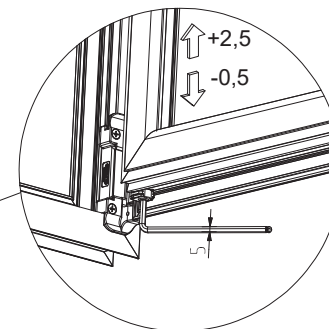

Cód.	L	
	Min.	Máx
18228	340 mm	430 mm
18224	370 mm	550 mm
18217	435 mm	700 mm
18218	563 mm	1000 mm
18218 + 18229	900 mm	1700 mm

CÂMARA EUROPEIA
EUROGROOVE PROFILE
CÁMARA EUROPEA
CHAMBRE EUROPÉENNE
CE14
CE12

Para # For # Para # Pour
CE 10 » OBG6C10

Regulação da folha
Leaf setting
Regulación hoja
Réglage vantail