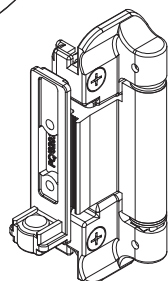

Também disponível com chave
Also available with key
También disponible con llave
Egalement disponible avec clé

OBG6K

Cód.	L	
	Min.	Máx
18228	340 mm	430 mm
18224	370 mm	550 mm
18217	435 mm	700 mm
18218	563 mm	1000 mm
18218 + 18229	900 mm	1700 mm

CÂMARA EUROPEIA
EUROGROOVE PROFILE
CÁMARA EUROPEA
CHAMBRE EUROPÉENNE
CE14
CE12

Para # For # Para # Pour
CE 10 » OBG6C10

Regulação da folha
Leaf setting
Regulación hoja
Réglage vantail

Pecas # Part # Piezas # Pièces

Alumínio, zamak e inox
Aluminium, zamak and stainless steel
Aluminio, zamak y acero inox
Aluminium, zamak et acier inox

Acabamento # Finishing # Acabados # Finitions

Lacado
Powder painting
Lacado
Laqué

Qty: 1

Observações # Comments # Observaciones # Observations: