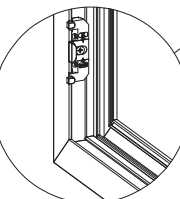

Cód.	L	
	Min.	Máx
18228	340 mm	430 mm
18224	370 mm	550 mm
18217	435 mm	700 mm
18218	563 mm	1000 mm
18218 + 18229	900 mm	1700 mm

CÂMARA EUROPEIA
EUROGROOVE PROFILE
CÁMARA EUROPEA
CHAMBRE EUROPÉENNE
CE14
CE12

Para # For # Para # Pour
CE 10 » OBG6C10

Regulação da folha
Leaf setting
Regulación hoja
Réglage vantail