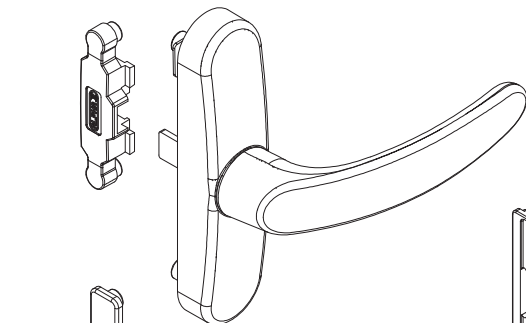

Também disponível com chave
Also available with key
También disponible con llave
Egalement disponible avec clé

OBG6K