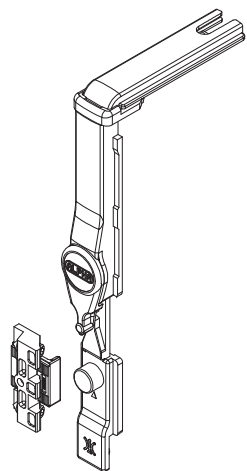

Também disponível com chave
Also available with key
También disponible con llave
Egalement disponible avec clé

OBG6K