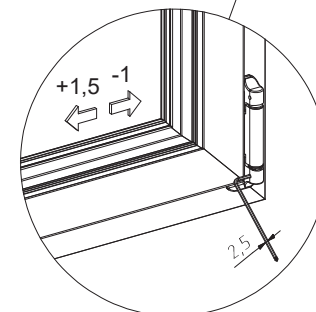

Cód.	L	
	Min.	Máx
18228	340 mm	430 mm
18224	370 mm	550 mm
18217	435 mm	700 mm
18218	563 mm	1000 mm
18218 + 18229	900 mm	1700 mm

CÂMARA EUROPEIA
EUROGROOVE PROFILE
CÁMARA EUROPEA
CHAMBRE EUROPÉENNE
CE14
CE12

Para # For # Para # Pour
CE 10 » OBG6C10

Regulação da folha
Leaf setting
Regulación hoja
Réglage vantail