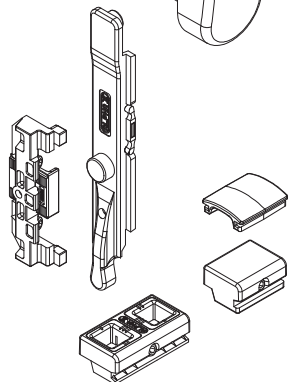

Também disponível com chave
Also available with key
También disponible con llave
Egalement disponible avec clé

OBG6K