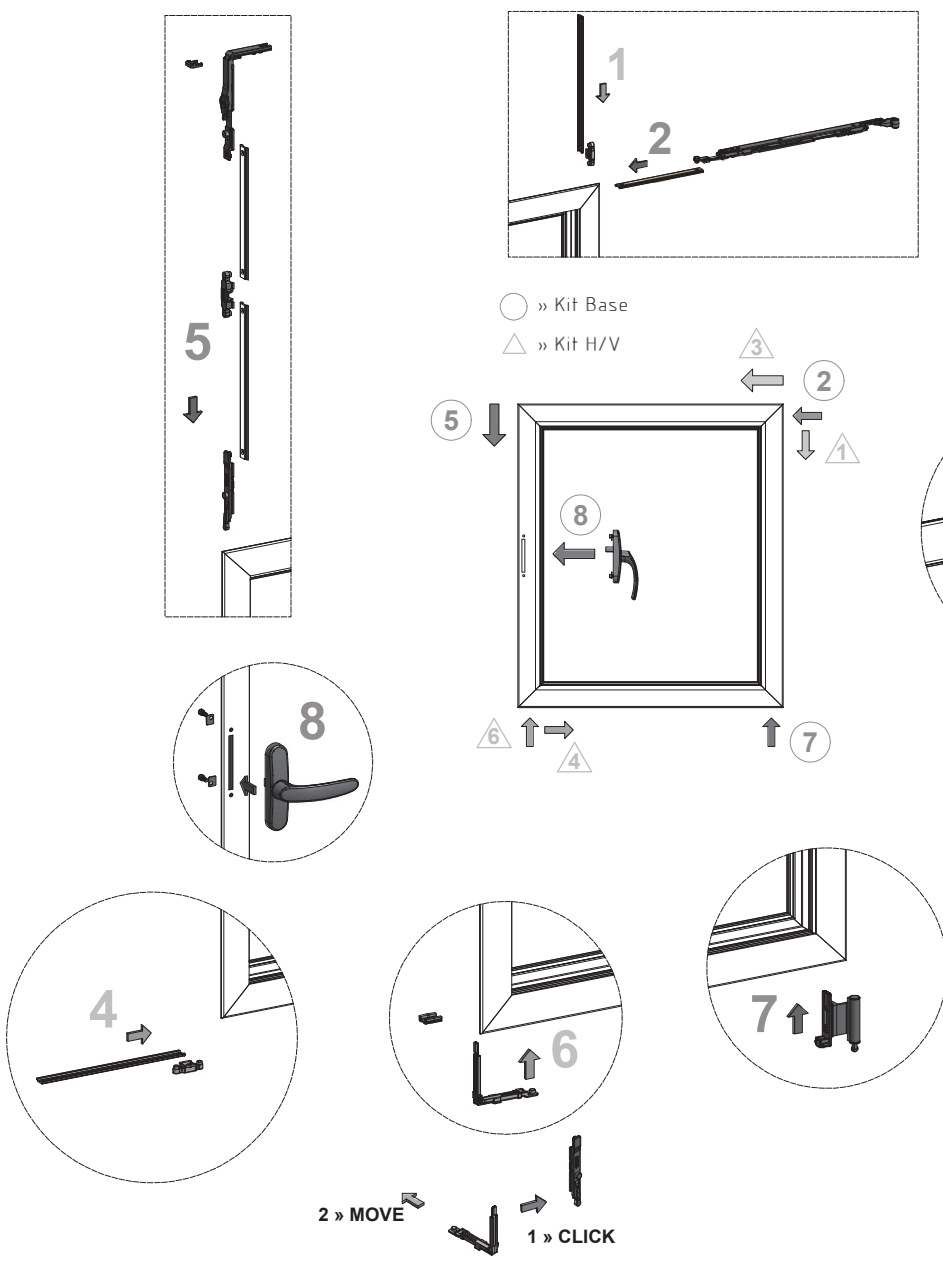

Observações # Comments # Observaciones # Observations: