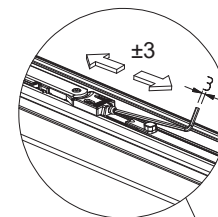

Cód.	L	
	Min.	Máx
18228	340 mm	430 mm
18224	370 mm	550 mm
18217	435 mm	700 mm
18218	563 mm	1000 mm
18218 + 18229	900 mm	1700 mm

CÂMARA EUROPEIA
EUROGROOVE PROFILE
CÁMARA EUROPEA
CHAMBRE EUROPÉENNE
CE14
CE12

Para # For # Para # Pour
CE 10 » OBG6C10

Regulação da folha
Leaf setting
Regulación hoja
Réglage vantail