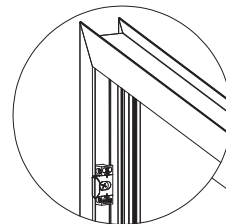

Cód.	L	
	Min.	Máx
18228	340 mm	430 mm
18224	370 mm	550 mm
18217	435 mm	700 mm
18218	563 mm	1000 mm
18218 + 18229	900 mm	1700 mm

CÂMARA EUROPEIA
EUROGROOVE PROFILE
CÁMARA EUROPEA
CHAMBRE EUROPÉENNE
CE14
CE12

Para # For # Para # Pour
CE 10 » OBG6C10

Regulação da folha
Leaf setting
Regulación hoja
Réglage vantail