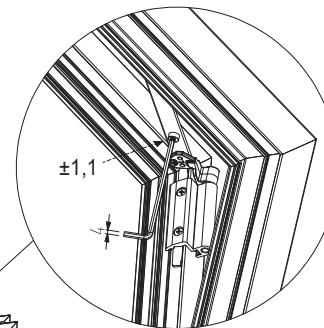

Cód.	L	
	Min.	Máx
18228	340 mm	430 mm
18224	370 mm	550 mm
18217	435 mm	700 mm
18218	563 mm	1000 mm
18218 + 18229	900 mm	1700 mm

CÂMARA EUROPEIA
EUROGROOVE PROFILE
CÁMARA EUROPEA
CHAMBRE EUROPÉENNE
CE14
CE12

Para # For # Para # Pour
CE 10 » OBG6C10

Regulação da folha
Leaf setting
Regulación hoja
Réglage vantail