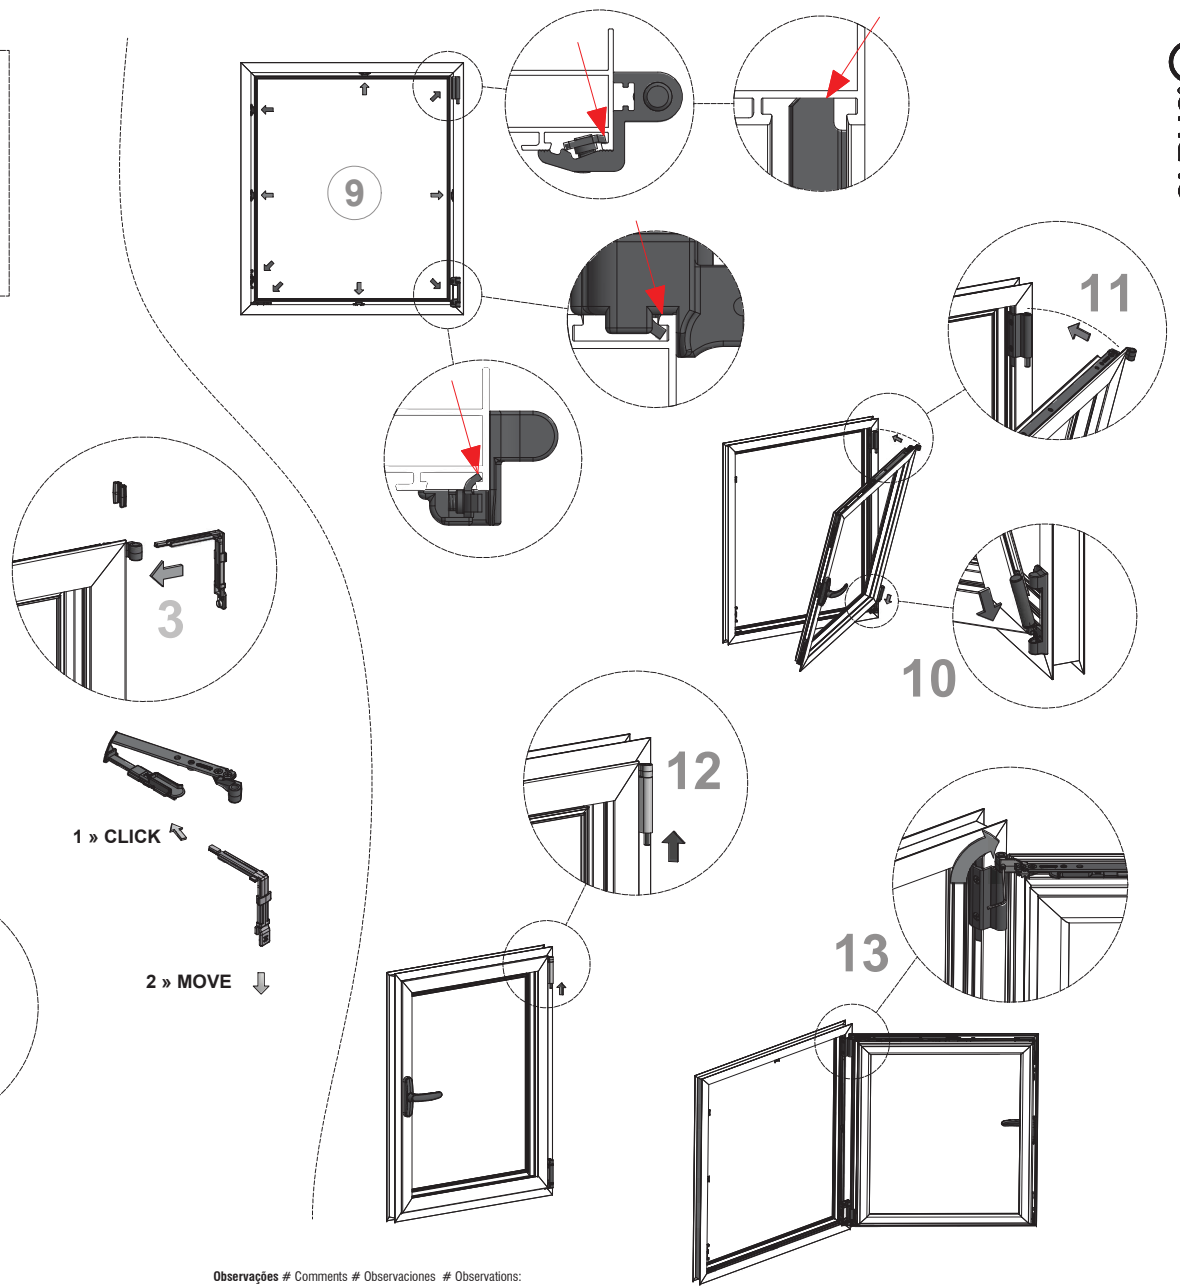

Observações # Comments # Observaciones # Observations: