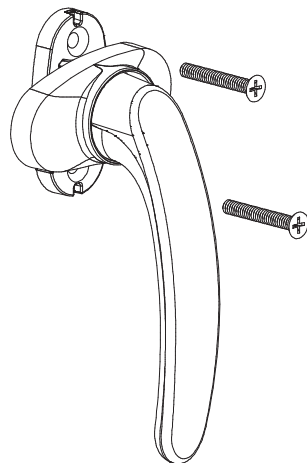

Maquinação # Machining # Mecanizado # Usinage

Peças # Part # Piezas # Pieces

Parafusos M5x70 Inox

Stainless Steel screws M5x70
Tornillos de acero inoxidable M5x70
Acier inox vis M5x70

Materiais # Materials # Materiales # Matériels

Alumínio, zamak e poliacetal

Aluminium, zamak and poliacetal
Aluminio, zamak y poliacetal
Aluminium, zamak et poliacetal

Acabamento # Finishing # Acabados # Finitions

Lacado

Powder painting
Lacado
Laqué

Embalagem # Packaging #
Empaquetado # Emballage

Qty: 10

Observações # Comments # Observaciones # Observations:

© 2014 - ALUALPHA, Fabrico e Comercialização de Ferragens S.A. | Todos os direitos reservados | All rights reserved | Todos los derechos reservados | Tous droits réservés