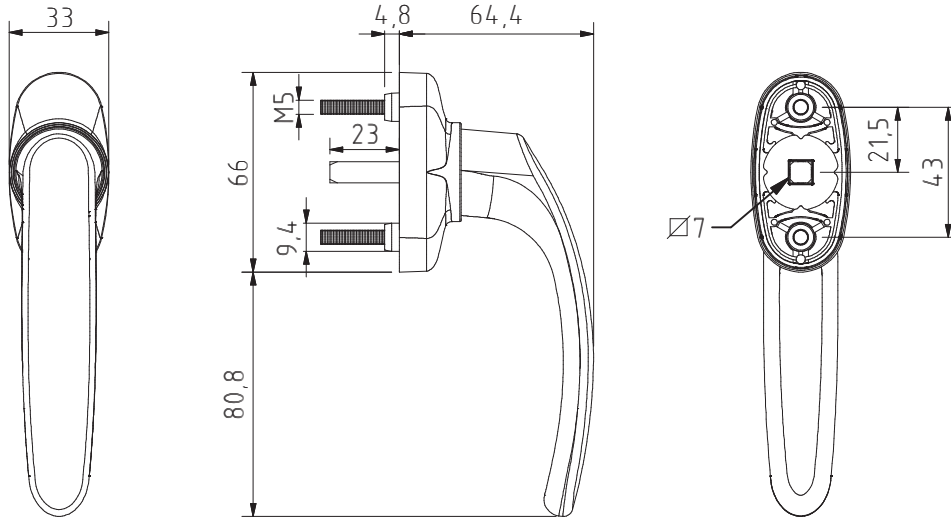

Muleta de 3 posições com vergalhão curto
Handle 3 positions with short square
Manilla 3 posicioners con cuadradillo corto
Béquille 3 positions with barreau court

Linha GLOBAL

608 C

ALPHA