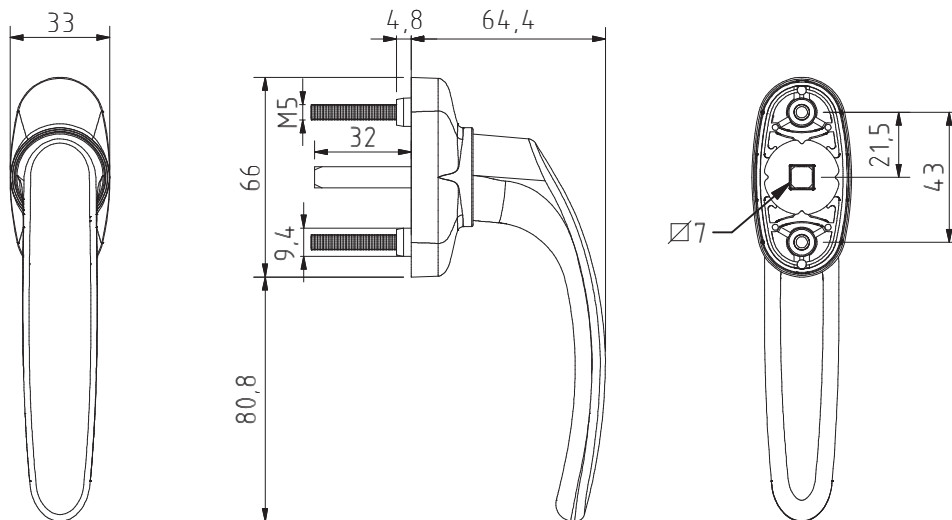

Muleta de 3 posições
Handle 3 positions
Manilla 3 posicioners
Béquille 3 positions

Linha GLOBAL

608

ALPHA