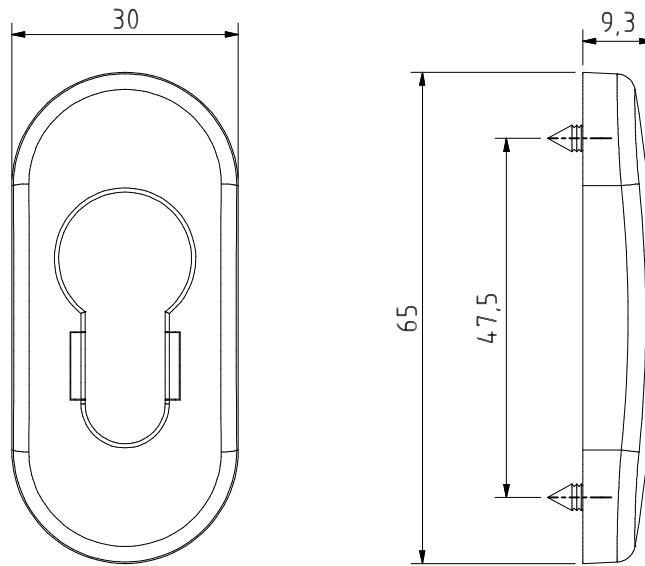

Espelho para cilindro
Lock shield for cylinder
Escudo para cilindro
Rosette pour cylindre

COMPLEMENTOS E KITS

33042

ALPHA