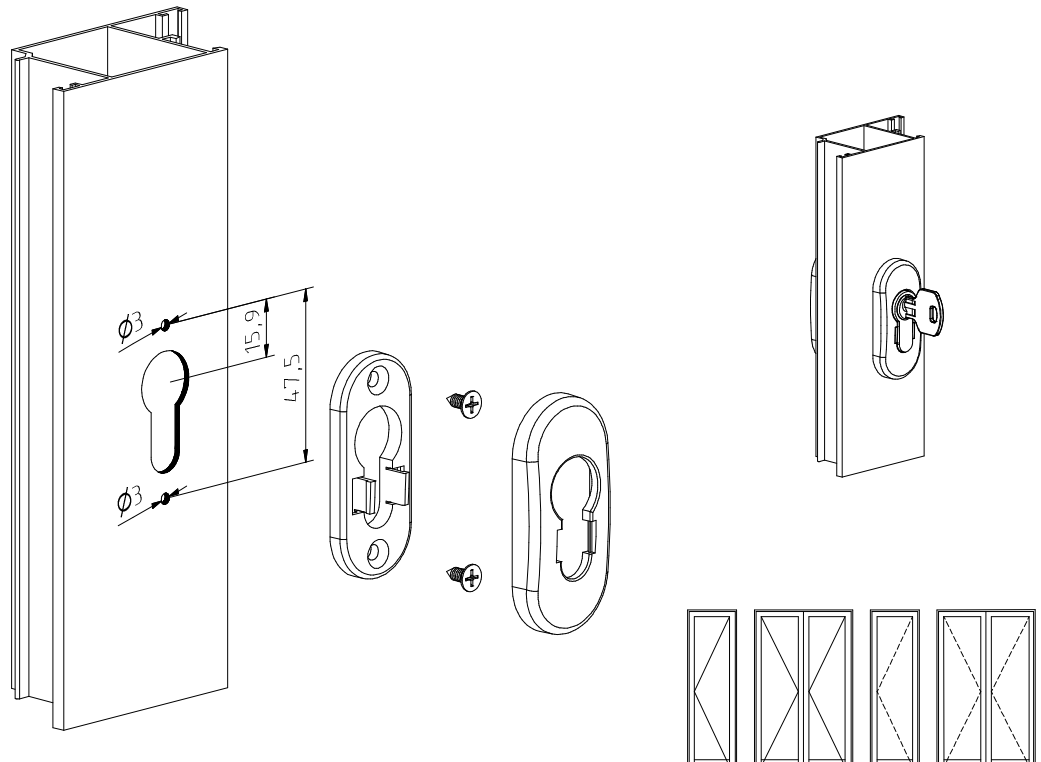

Maquinação # Machining # Mecanizado # Usinage

Peças # Part # Piezas # Pieces

Parafusos Ø3,5x9,5 zincados

Steel screws Ø3,5x9,5
Tornillos de acero zinc Ø3,5x9,5
Vis en acier zinc Ø3,5x9,5

Materiais # Materials # Materiales # Matériels

Zamak

Zamak
Zamak
Zamak

Acabamento # Finishing # Acabados # Finitions

Lacado

Powder painting
Lacado
Laqué

Embalagem # Packaging #
Empaquetado # Emballage

Qty: 25

Observações # Comments # Observaciones # Observations: Cilindro não incluído # Cylinder not included # Cilindro no incluído # Cylindre pas compris

© 2013 - ALUALPHA, Fabrico e Comercialização de Ferragens S.A. | Todos os direitos reservados | All rights reserved | Todos los derechos reservados | Tous droits réservés