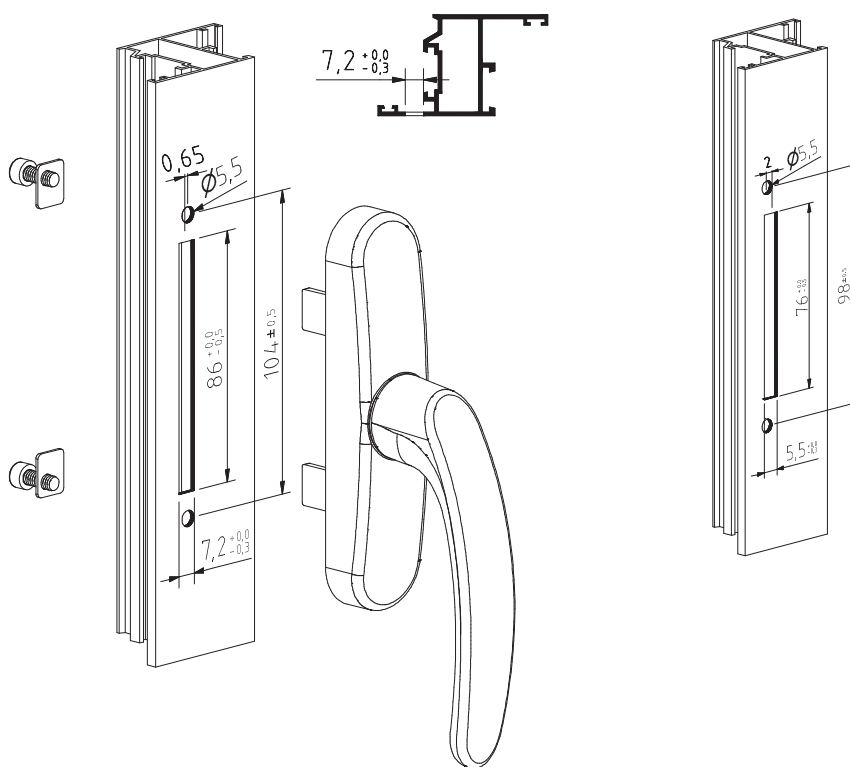

Maquinação # Machining # Mecanizado # Usinage

Peças # Part # Piezas # Pieces

Parafuso M5x12 inox
Stainless Steel screws M5x12
Tornillos de acero inoxidable M5x12
Acier inox vis M5x12

Materiais # Materials # Materiales # Matériels

Alumínio, zamak e aço inox
Aluminium, zamak and stainless steel
Aluminio, zamak y acero inox
Aluminium, zamak et acier inox

Acabamento # Finishing # Acabados # Finitions

Lacado
Powder painting
Lacado
Laqué

Embalagem # Packaging # Empaquetado # Emballage

Qty: 12

Observações # Comments # Observaciones # Observations: