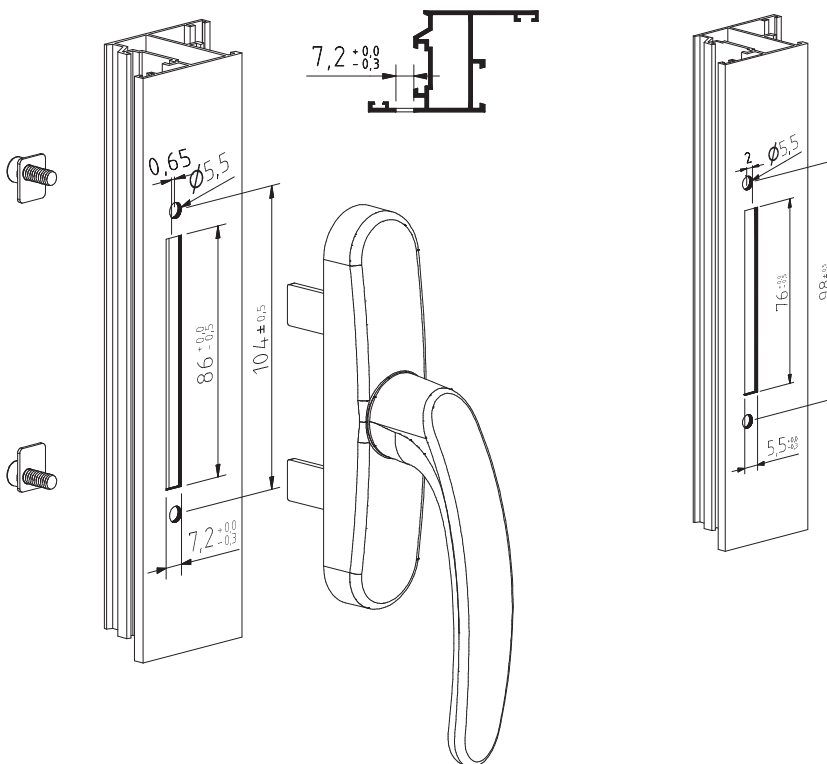

Maquinação # Machining # Mecanizado # Usinage

Peças # Part # Piezas # Pieces

Parafuso M5x12 inox
Stainless Steel screws M5x12
Tornillos de acero inoxidable M5x12
Acier inox vis M5x12

Materiais # Materials # Materiales # Matériels

Alumínio, zamak e inox
Aluminium, zamak and Stainless steel
Aluminio, zamak y acero inox
Aluminium, zamak et acier inox

Acabamento # Finishing # Acabados # Finitions

Lacado
Powder painting
Lacado
Laqué

Embalagem # Packaging # Empaquetado # Emballage

Qty: 12

Observações # Comments # Observaciones # Observations:

© 2019 - ALUALPHA, Fabrico e Comercialização de Ferragens S.A. | Todos os direitos reservados | All rights reserved | Todos los derechos reservados | Tous droits réservés