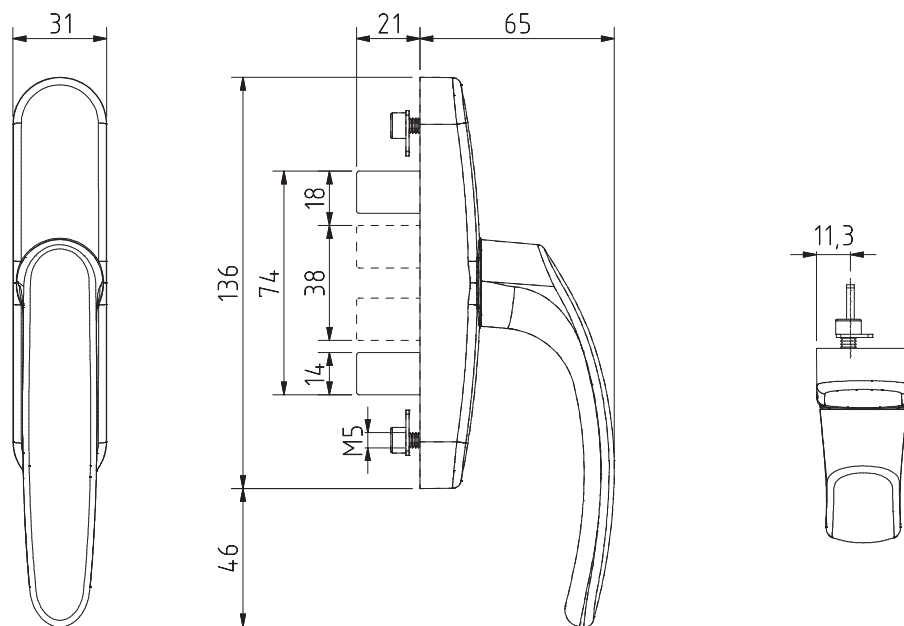

Cremona para câmara europeia
Cremona for E. G. series
Cremona para camara europea
Cremona d'ouverture française pour C. E.

Linha GLOBAL

620

ALPHA