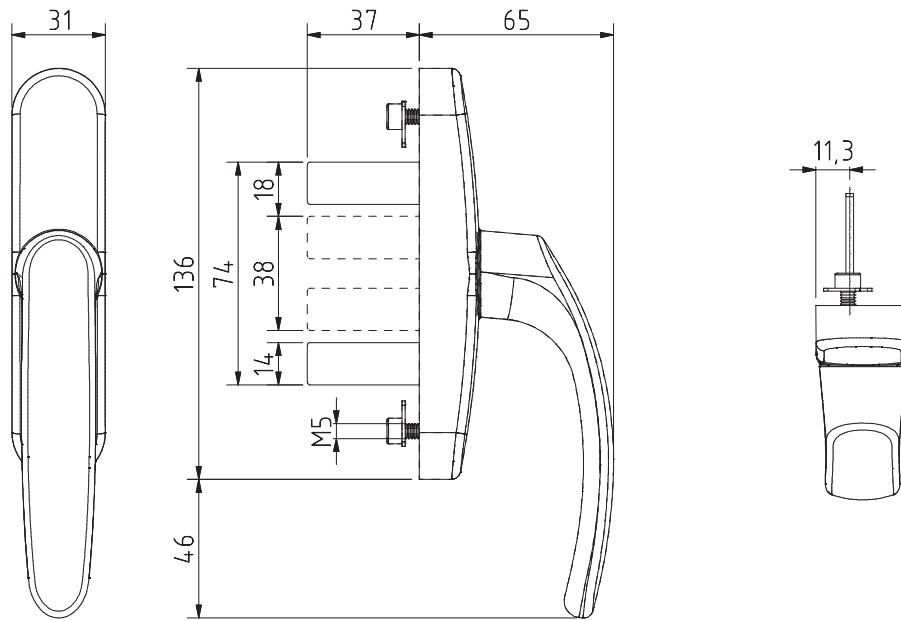

Cremona de unhas longas para câmara europeia
Cremona with long pales for E. G.
Cremona con palas largo para camara europea
Cremona avec long pales pour C. E.

Linha GLOBAL

620 L

ALPHA