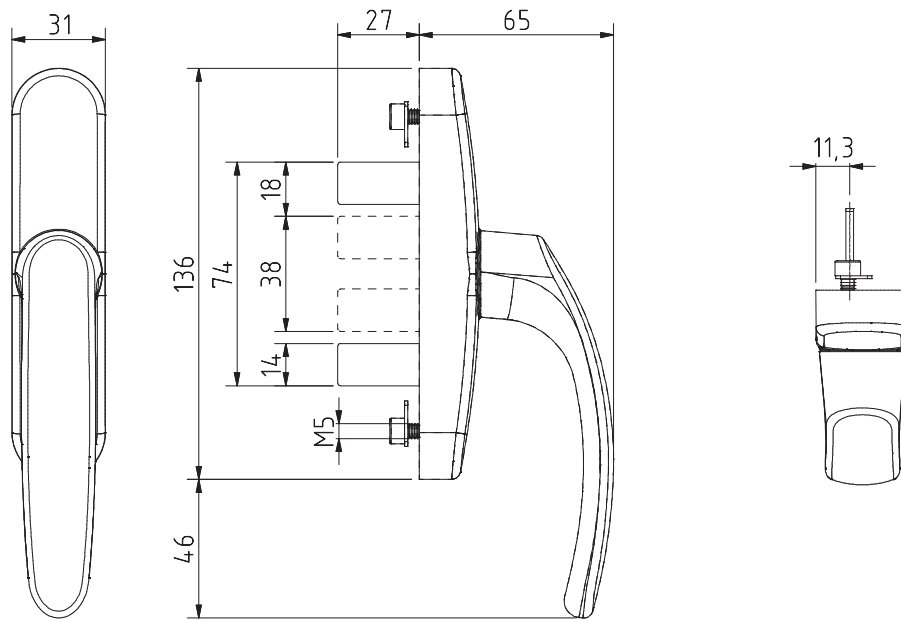

Cremona de unhas 27mm para câmara europeia
Cremona with 27mm pales for E. G.
Cremona con palas 27mm para camara europea
Cremona avec 27mm pales pour C. E.

Linha GLOBAL

620 M

ALPHA