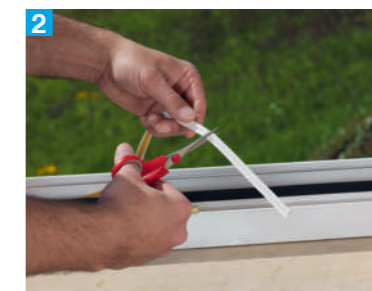

2 Corte a la medida