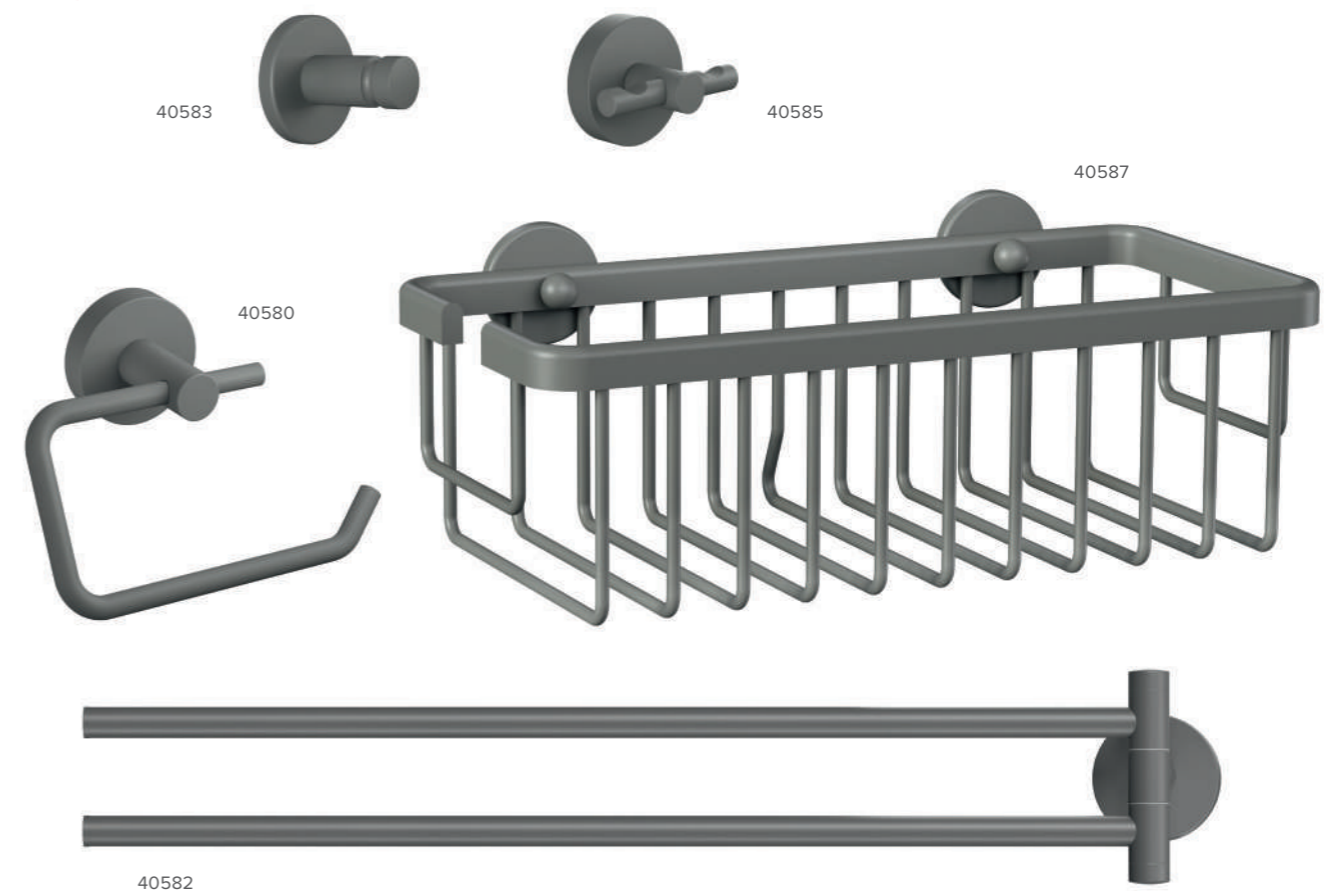

N.º artículo	tesa® MOON GREY	Color	Embalaje	Contenido adicional	Dimensiones, mm	IP	OP
40580	Portarrollos sin tapa	gris	Caja plegable colgante	1 adaptador, 1 aplicador de pegamento	140 x 99 x 53	1	16
40581	Escobilla de baño	gris/vidrio esmerilado	Caja plegable colgante	1 adaptador, 1 aplicador de pegamento	112 x 379 x 145	1	8
40582	Toallero de 2 brazos	gris	Caja plegable colgante	1 adaptador, 1 aplicador de pegamento	50 x 84 x 456	1	12
40583	Gancho toallero	gris	Caja plegable colgante	1 adaptador, 1 aplicador de pegamento	37 x 37 x 36	1	40
40584	Gancho para bata	gris	Caja plegable colgante	1 adaptador, 1 aplicador de pegamento	65 x 50 x 53	1	40
40587	Cesto de ducha individual	gris	Caja plegable colgante	2 adaptadores, 1 apl. de pegamento, 1 imprimación	250 x 92 x 125	1	16