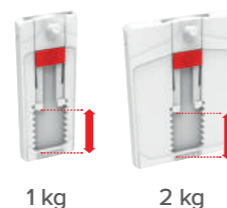

- Para superficies texturizadas y delicadas como papel tapiz o yeso
- Para objetos de hasta 1 kg o 2 kg por clavo o el doble utilizando 2 clavos *
- Altura ajustable para una alineación recta
- Extraíble sin dejar rastro
- Reutilizable con una tira nueva

77774
77777