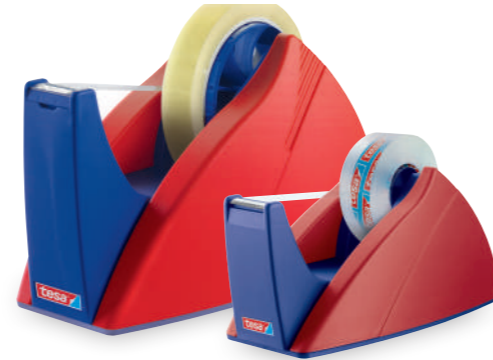

Dispensador de escritorio tesafilm® Easy Cut

- Hoja dentada optimizada para cortes rectos
- Muy estable, con base antideslizante
- tesafilm® no incluido

Colores disponibles:

57422 | 57421

Dispensador de escritorio tesafilm® Easy Cut Orca

- Antideslizante y estable
- Placa dentada para un corte limpio ("Easy Cut")
- Fácil de rellenar
- Fijación integrada del rodillo
- Almohadilla protectora en la parte inferior
- Adecuado para rollos de hasta 33 m x 19 mm
- Disponible con varias combinaciones de tesafilm®

Colores disponibles:

53914

Dispensador de escritorio tesafilm® Easy Cut Curve

- Antideslizante y estable
- Placa dentada para un corte limpio ("Easy Cut")
- Fácil de rellenar
- Fijación integrada del rodillo
- Almohadilla protectora en la parte inferior
- Adecuado para rollos de hasta 33 m : 19 mm
- Disponible con varias combinaciones de tesafilm®

Colores disponibles:

53917

Dispensador de escritorio tesafilm® Easy Cut Economy

- Dispensador de sobremesa fabricado con plástico 100% reciclado postindustrial (carcasa)
- Hoja dentada para un corte limpio
- Base antideslizante
- Diseño atemporal
- Adecuado para rollos de hasta 33 m : 19 mm

Colores disponibles:

59327

Dispensador de escritorio tesafilm® Easy Cut Compact

- Utilización con una sola mano con todas las gamas de tesafilm®
- Cuchilla dentada para cortar
- Diseño moderno
- Ligero, gracias a la base antideslizante
- La base antideslizante es lavable para reactivar el poder de sujeción
- Dispensador con base antideslizante siempre reposicionable

Colores disponibles:

Dispensador de escritorio tesafilm® Easy Cut Smart