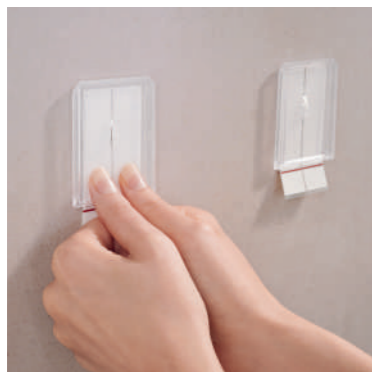

Tiras de repuesto tesa® Powerstrips impermeables XL para tesa® LAVAA y BABOO