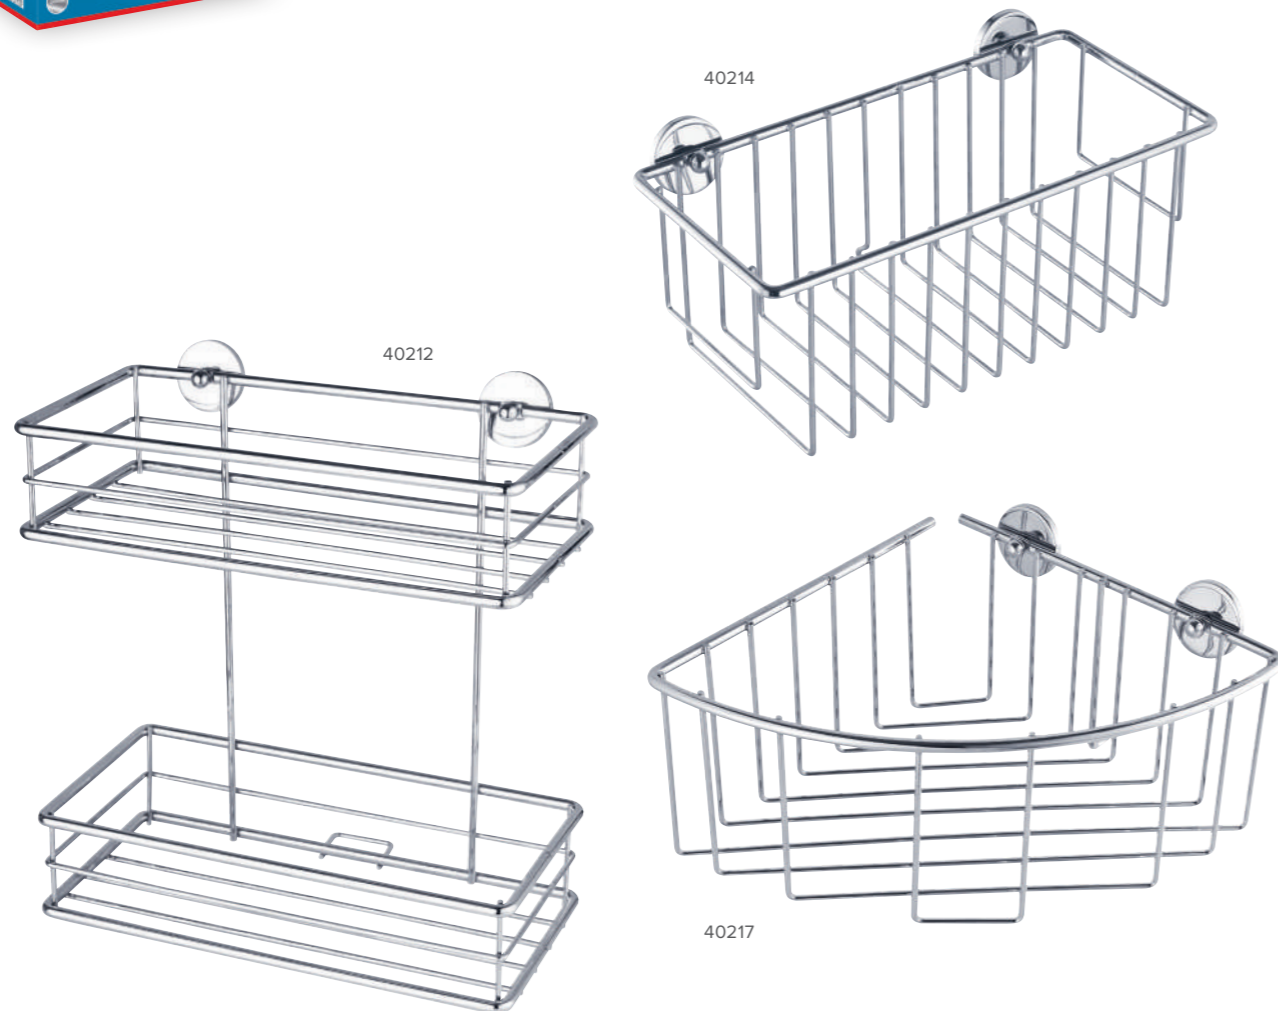

N.º artículo	tesa® BAATH	Color	Embalaje	Contenido adicional	Dimensiones, mm	IP	OP
40212	Cesta de almacenaje doble	cromado	Caja plegable colgante	2 adaptadores, 1 aplicador de pegamento, 1 imprimación	250 x 275 x 125	1	8
40213	Cesta de almacenaje individual	cromado	Caja plegable colgante	2 adaptadores, 1 aplicador de pegamento, 1 imprimación	250 x 73 x 125	1	12
40214	Cesta de almacenaje individual	cromado	Caja plegable colgante	2 adaptadores, 1 aplicador de pegamento, 1 imprimación	250 x 117 x 125	1	8
40215	Cesta esquinera doble	cromado	Caja plegable colgante	2 adaptadores, 1 aplicador de pegamento, 1 imprimación	203 x 275 x 205	1	4
40217	Cesta esquinera individual	cromado	Caja plegable colgante	2 adaptadores, 1 aplicador de pegamento, 1 imprimación	205 x 115 x 210	1	6