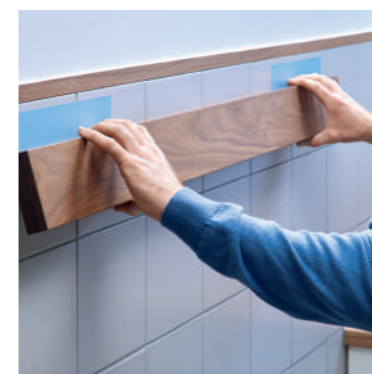

Cinta de montaje tesa® - Superficies lisas

- Para superficies lisas y sólidas como azulejos en interiores
- Puede soportar hasta 100 kg/m **
- Para aplicaciones permanentes

77746