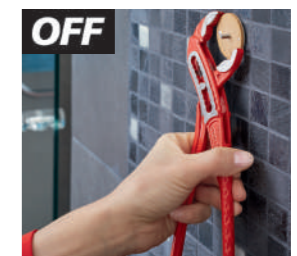

Aplicación de ganchos Powerbutton:

Fácil de montar

Fácil de retirar

Número de artículo	Descripción	Color	Embalaje	Contenido	IP	OP
59342	Powerbutton Premium	cromado	Blister	1 adaptador / 1 gancho	4	32
59345	Powerbutton Premium	acero inoxidable	Blister	1 adaptador / 1 gancho	4	32

*No se pega al estuco, papel tapiz, polietileno, PTFE o PP.
**No se puede quitar sin dejar residuos de estuco o papel tapiz.