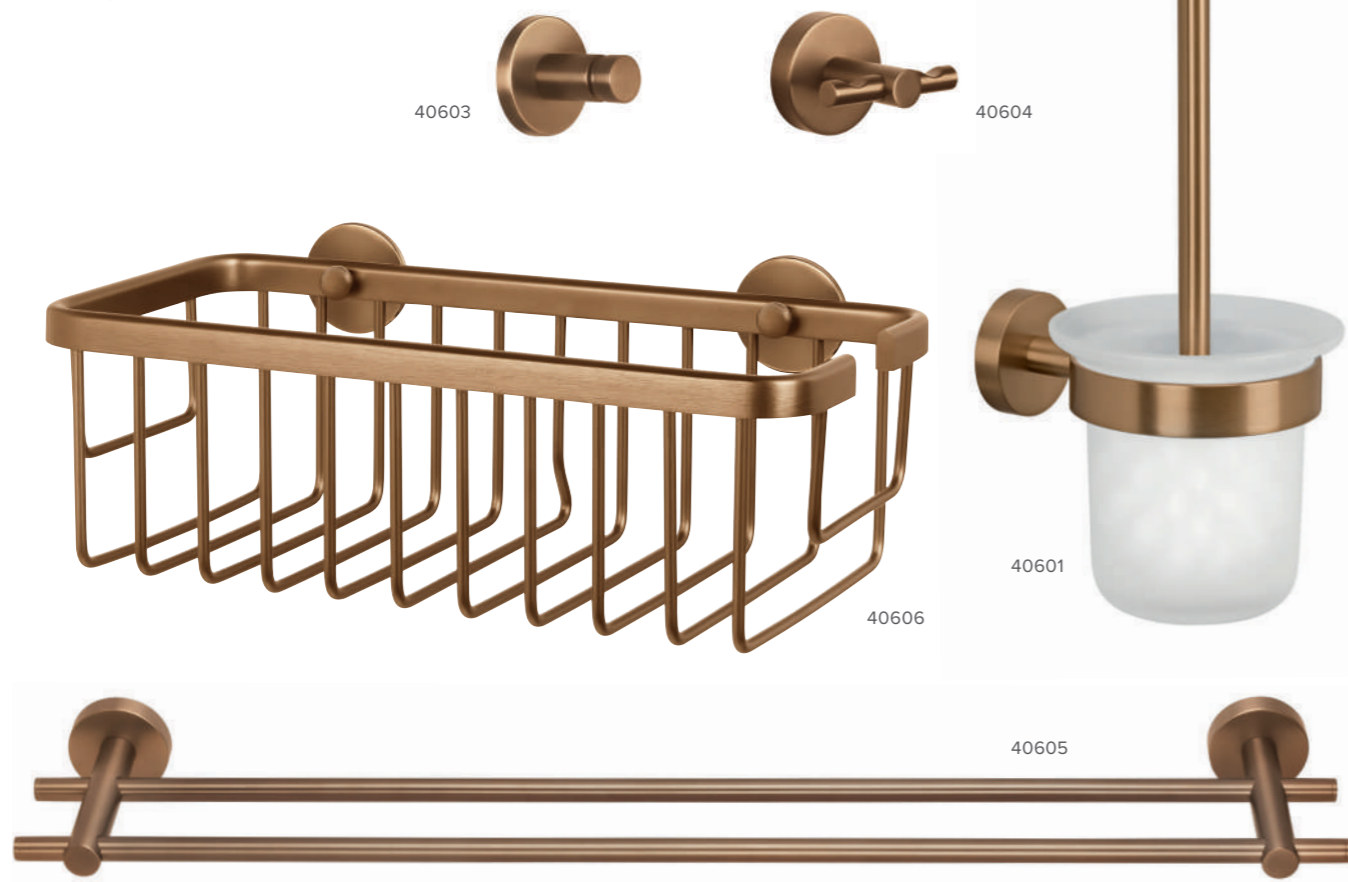

MOON BRONZE

La serie **MOON BRONZE** forma parte de los diseños de baño tendencia y viene con 7 accesorios de baño inoxidable.

- Acabado metálico en bronce cepillado
- Acero con recubrimiento de PVD
- Una declaración audaz para cualquier diseño de baño contemporáneo

N.º artículo	tesa® MOON BRONZE	Color	Embalaje	Contenido adicional	Dimensiones, mm	IP	OP
40600	Portarrollos sin tapa	bronce	Caja plegable colgante	1 adaptador, 1 aplicador de pegamento	140 x 99 x 53	1	96
40601	Escobilla de baño	bronce/vidrio esmerilado	Caja plegable colgante	1 adaptador, 1 aplicador de pegamento	112 x 379 x 145	1	8
40602	Toallero de 2 brazos	bronce	Caja plegable colgante	1 adaptador, 1 aplicador de pegamento	50 x 84 x 456	1	12
40603	Gancho toallero	bronce	Caja plegable colgante	1 adaptador, 1 aplicador de pegamento	37 x 37 x 36	1	40
40604	Gancho para bata	bronce	Caja plegable colgante	1 adaptador, 1 aplicador de pegamento	65 x 50 x 53	1	40
40605	Toallero de baño doble	bronce	Caja plegable colgante	2 adaptadores, 1 aplicador de pegamento	640 x 49 x 115	1	6
40606	Cesto de ducha individual	bronce	Caja plegable colgante	2 adaptadores, 1 apl. de pegamento, 1 imprimación	250 x 92 x 125	1	16