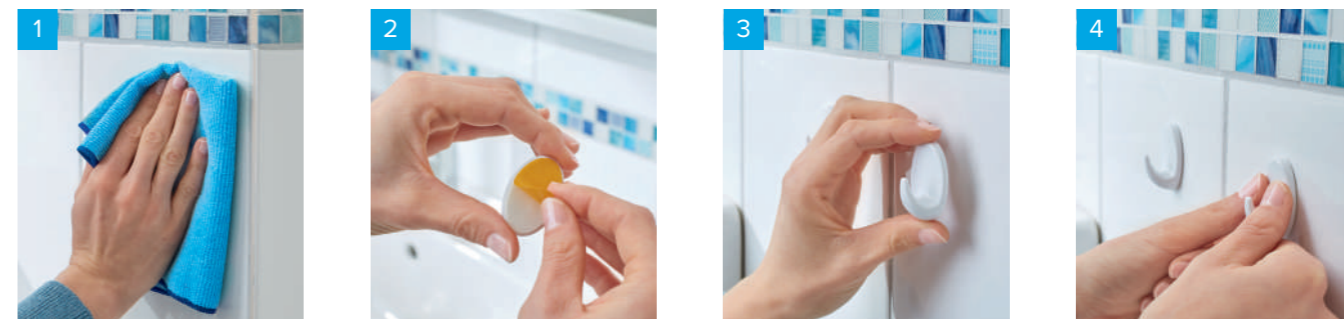

Aplicación de los Ganchos permanentes tesa®:

Número de artículo	Descripción	Dimensiones, mm	Color	Embalaje	Contenido	IP	OP
66602	Ganchos permanentes ovalado S	140 x 95 x 22	blanco	Blíster	2 ganchos	12	144
66603	Ganchos permanentes ovalado L	140 x 95 x 28	blanco	Blíster	2 ganchos	12	144
66610	Ganchos permanentes de metal ovalado XS	140 x 95 x 14	acero inoxidable	Blíster	4 ganchos	12	144
66611	Ganchos permanentes de metal ovalado L	140 x 95 x 23	acero inoxidable	Blíster	2 ganchos	12	144
66612	Ganchos permanentes de metal rectangular S	140 x 95 x 17	acero inoxidable	Blíster	4 ganchos	12	144
66613	Ganchos permanentes de metal rectangular L	140 x 95 x 19	acero inoxidable	Blíster	2 ganchos	12	144

*No apto para su uso en espuma de poliestireno, material espumado, superficies con revestimiento antiadherente, material poroso