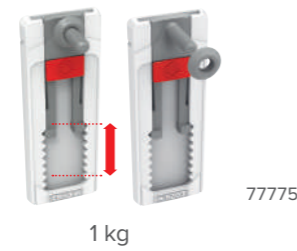

Tiras adhesivas tesa® - Superficies texturizadas

- Para superficies texturizadas y delicadas como papel tapiz o yeso
- Para objetos de hasta 1 kg por tornillo o el doble utilizando 2 tornillos *
- Altura ajustable para una alineación recta
- Extraíble sin dejar rastro
- Reutilizable con una tira nueva

Clavo adhesivo ajustable tesa® para dispositivos – Superficies texturizadas

- Clavo adhesivo ajustable horizontal y verticalmente
- Ideal para montar de forma segura dispositivos pequeños, por ejemplo, enrutadores WIFI
- Para superficies texturizadas y delicadas como papel tapiz o yeso
- Para objetos de hasta 0,5 kg por clavo o el doble utilizando 2 clavos *
- Extraíble sin dejar rastro
- Reutilizable con una tira nueva

Número de artículo	Descripción	Color	Embalaje	Contenido	IP	ØP
7775	Tornillo adhesivo ajustable 1 kg	blanco/gris	Blíster	2 tornillos, 3 tiras	6	96
7782	Clavos adhesivos ajustables para dispositivos 0,5 kg	blanco/gris	Blíster	2 clavos, 3 tiras	8	128

Gancho adhesivo tesa® - Superficies texturizadas

- Ganchos adhesivos para superficies delicadas como papel tapiz o yeso
- Sujeta objetos de hasta 0,5 kg por gancho o el doble utilizando 2 ganchos *
- Reutilizable con una nueva tira adhesiva
- Extraíble sin dejar rastro

Colores disponibles: ☐

Gancho de techo adhesivo tesa® - Superficies texturizadas

- Gancho de techo para superficies delicadas como papel tapiz o yeso
- Montaje de monitores para bebés y otros objetos decorativos sin taladrar
- Cuelgue objetos de hasta 0,5 kg
- Extraíble sin dejar rastro
- Reutilizable con nueva tira adhesiva
- Diámetro Ø 60 mm

Colores disponibles: ☐

Cinta de montaje tesa® - Superficies texturizadas

- Para superficies texturizadas y delicadas como papel tapiz o yeso
- Soporta hasta 10 kg/m **
- Para aplicaciones permanentes