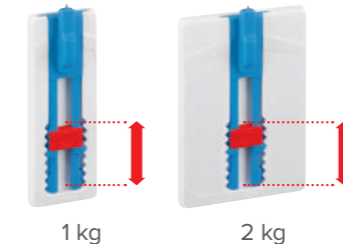

77774
77777

Paso a Paso para el clavo adhesivo ajustable y su tira

Desmontable tras su uso

Clavo adhesivo ajustable para lienzo tesa® – Superficies texturizadas

- Ideal para montar lienzos y bastidores
- Para superficies texturizadas y delicadas como papel tapiz o yeso
- Para objetos de hasta 1 kg o 2 kg por clavo o el doble utilizando 2 clavos *
- Altura ajustable para una alineación recta
- Extraíble sin dejar rastro
- Reutilizable con una tira nueva