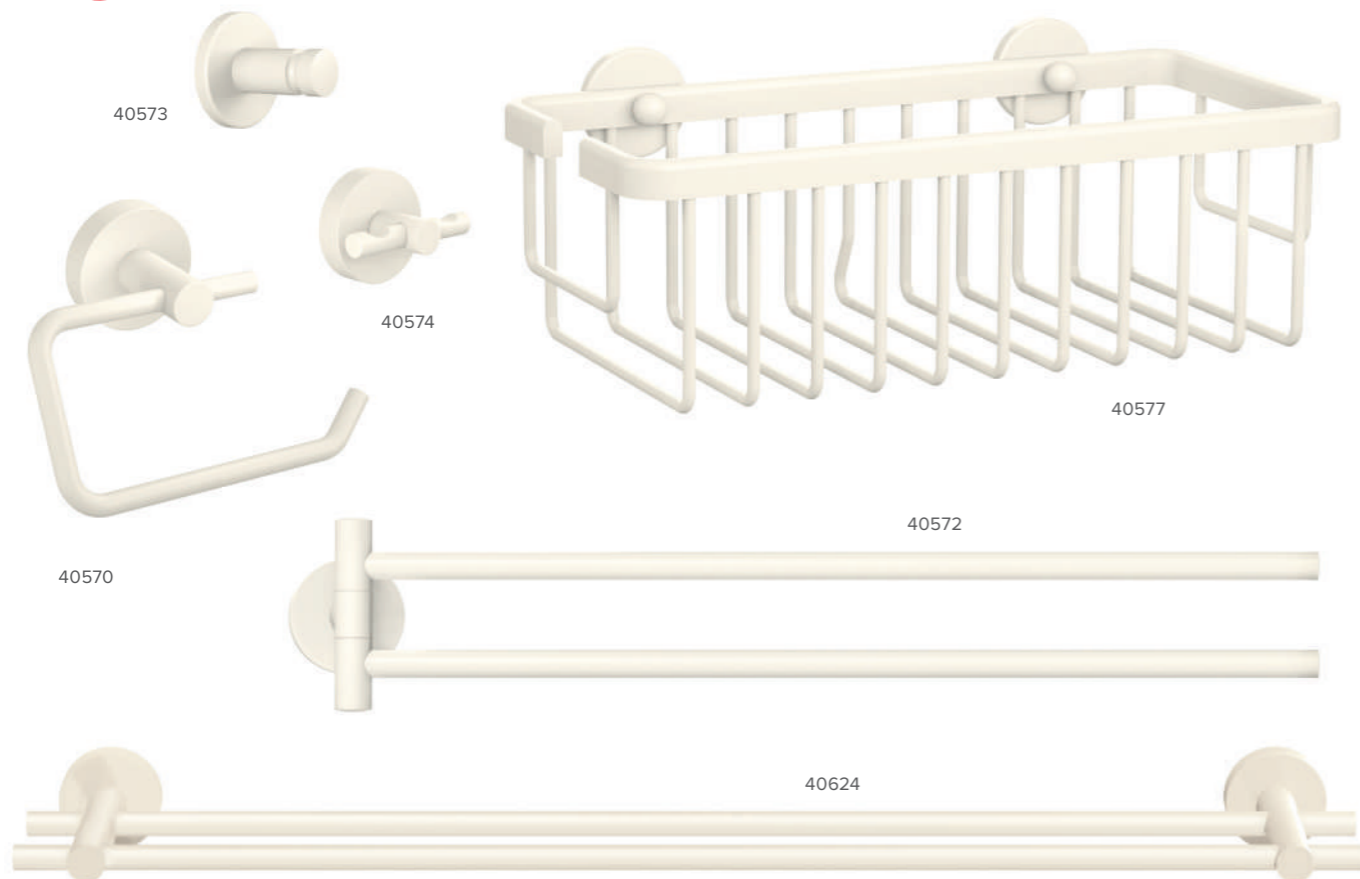

N.º artículo	tesa® MOON WHITE	Color	Embalaje	Contenido adicional	Dimensiones, mm	IP	OP
40570	Portarrollos sin tapa	blanco	Caja plegable colgante	1 adaptador, 1 aplicador de pegamento		1	16
40571	Escobilla de baño	blanco/vidrio esmerilado	Caja plegable colgante	1 adaptador, 1 aplicador de pegamento		1	8
40572	Toallero de 2 brazos	blanco	Caja plegable colgante	1 adaptador, 1 aplicador de pegamento		1	12
40573	Gancho toallero	blanco	Caja plegable colgante	1 adaptador, 1 aplicador de pegamento		1	40
40624*	Toallero de baño doble	blanco	Caja plegable colgante	2 adaptadores, 1 aplicador de pegamento		1	6
40574	Gancho para bata	blanco	Caja plegable colgante	1 adaptador, 1 aplicador de pegamento		1	40
40577	Cesto de ducha individual	blanco	Caja plegable colgante	2 adaptadores, 1 Apl. de pegamento, 1 Imprimación		1	16

* Nuevo enero 2024