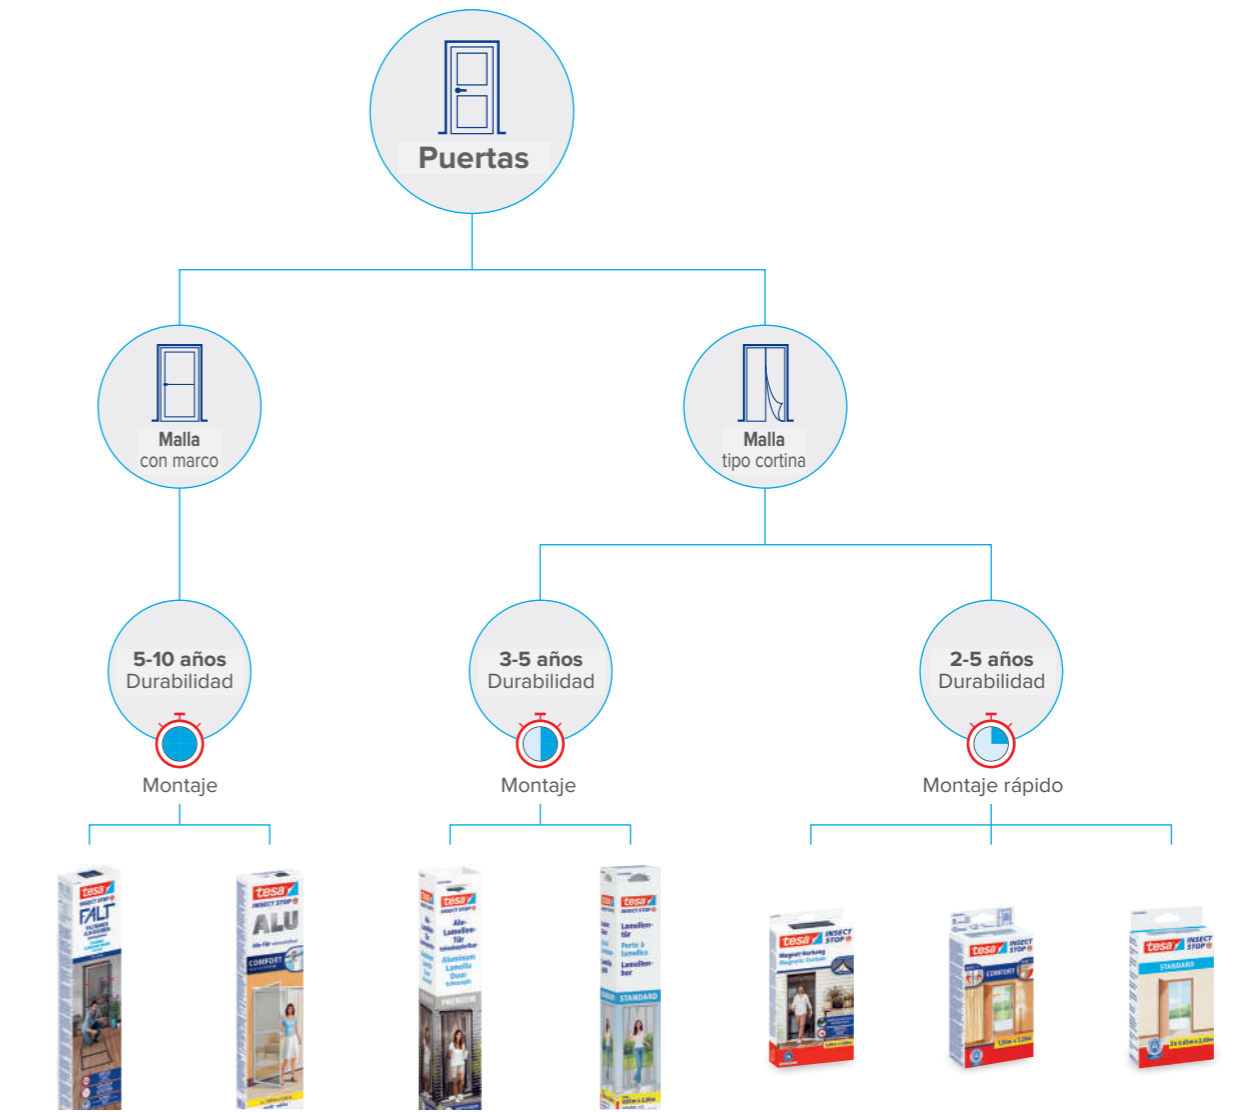

Perfecta protección antiinsectos tesa® para sus puertas

FALT	ALU	PREMIUM	STANDARD	CORTINA MAGNÉTICA	COMFORT	STANDARD
5 YEARS WARRANTY	5 YEARS WARRANTY	Lamella	Lamella	SAFE HOLD	SAFE HOLD	SAFE HOLD
Garantía	Garantía	Sujeción segura	Sujeción segura	Sujeción segura	Sujeción segura	Sujeción segura
Sin cortar	Sin cortar	Ajustable	Autocierre	Agarre fuerte	Fácil aplicación	Extrahible sin dejar rastro