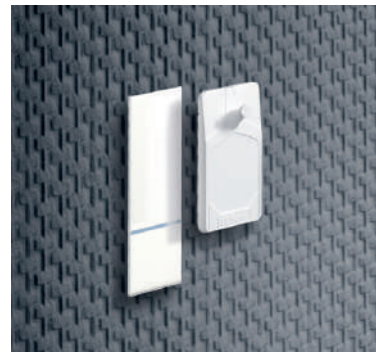

Tiras adhesivas tesa® - Superficies texturizadas