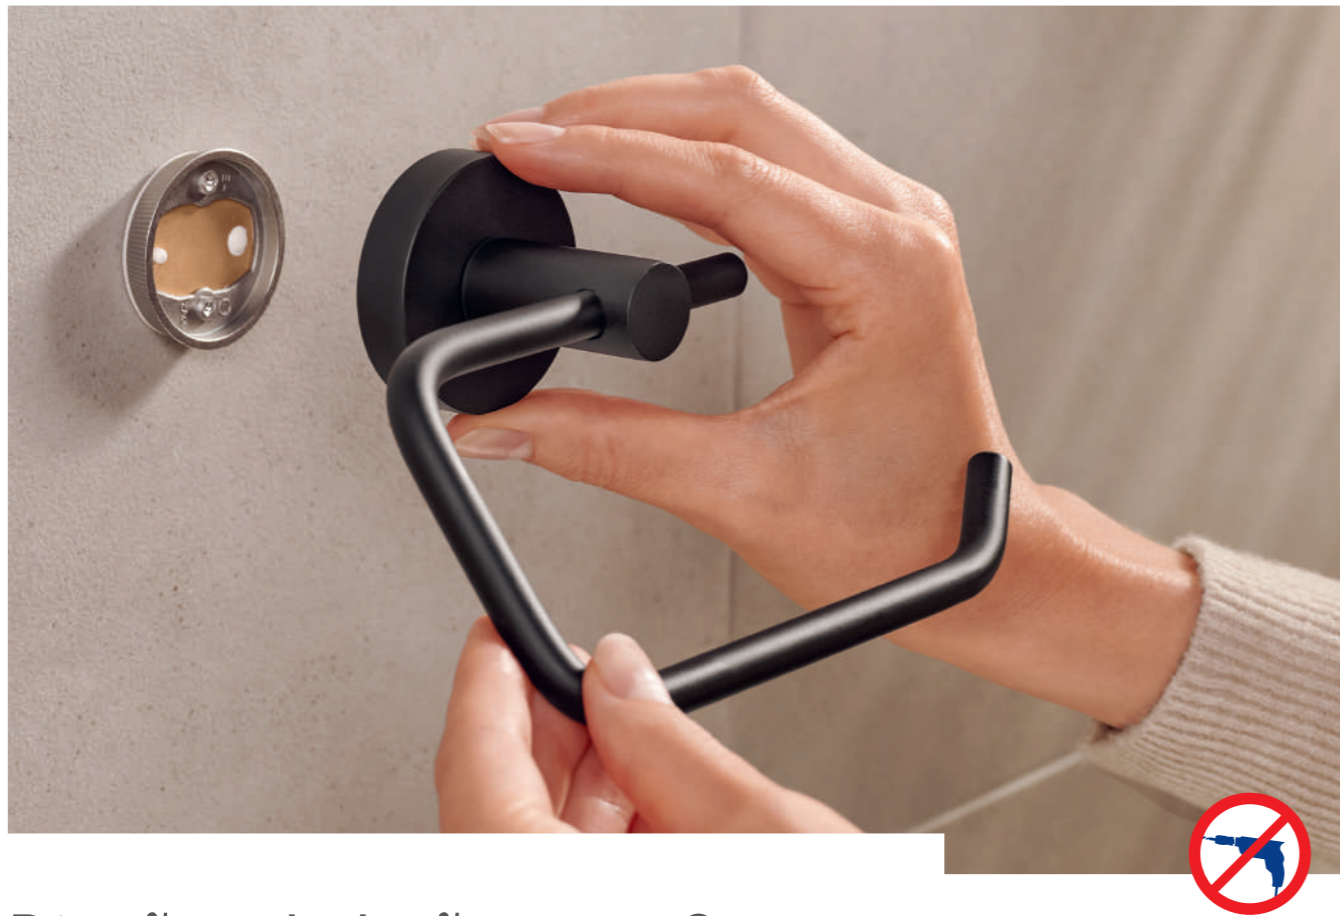

Diseños de baños tesa®. Adherencia garantizada.

Sujeción duradera con adhesivo de calidad tesa®.

- Solución adhesiva incluida en el envase
- No vuelva a taladrar con la tecnología Power.Kit de tesa®
- Fácil montaje, desmontable sin dejar rastro