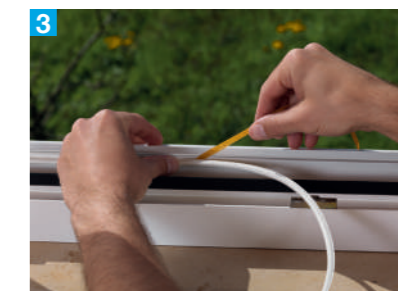

3 Presione el perfil

Número de artículo	Descripción	Color	Embalaje	m	w mm	h mm	para huecos de hasta mm	OP
05417	Premium Flexible	blanco, transparente	Caja plegable colgante	6	9	7	1 - 7	8