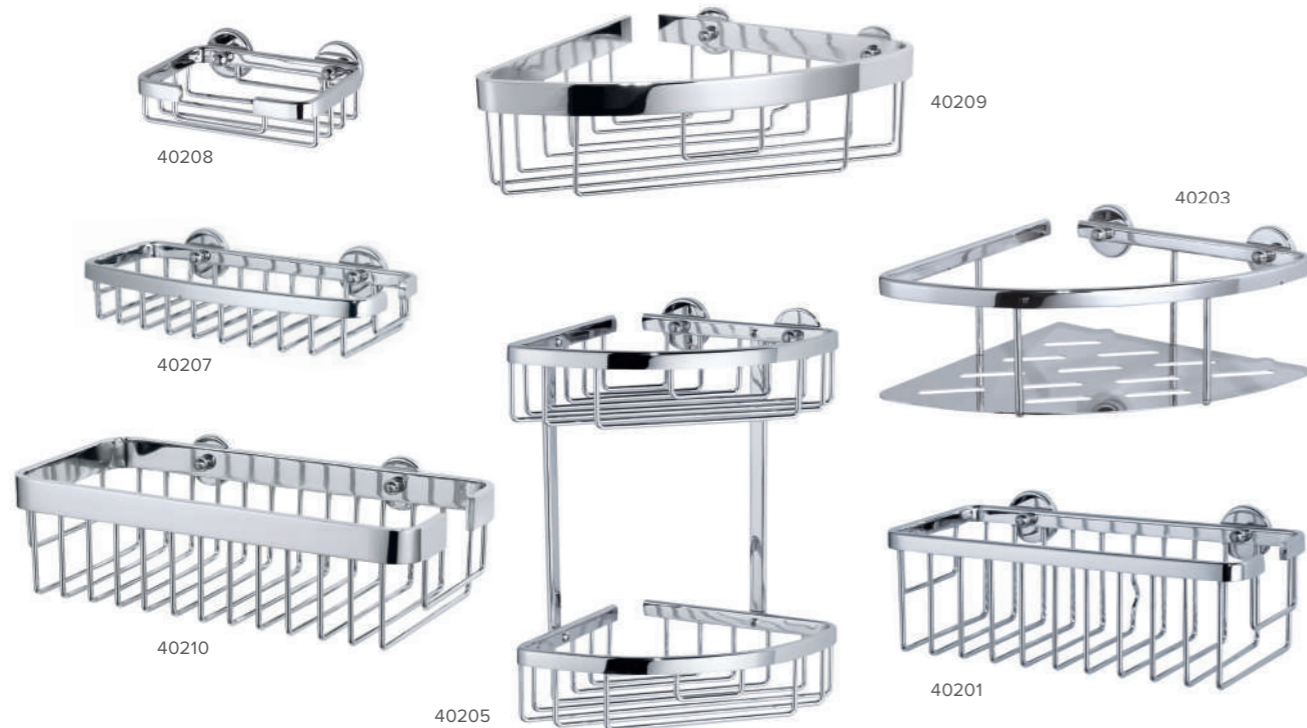

Tecnología tesa® Power.Kit incluida:

- Fácil de montar sin taladrar y desmontable sin dejar rastro
- Los productos son reutilizables después de retirarlos con un nuevo adaptador tesa® Power.Kit

N.º artículo	tesa® ALUXX	Color	Embalaje	Contenido adicional	Dimensiones, mm	IP	OP
40200	Cesta esquinera individual	cromado	Caja plegable colgante	2 adaptadores, 1 aplicador de pegamento, 1 imprimación	192 x 92 x 200	1	6
40201	Cesta de almacenaje individual	cromado	Caja plegable colgante	2 adaptadores, 1 aplicador de pegamento, 1 imprimación	250 x 92 x 125	1	16
40202	Cesta de almacenaje individual	cromado	Caja plegable colgante	2 adaptadores, 1 aplicador de pegamento, 1 imprimación	250 x 92 x 125	1	16
40203	Cesta esquinera individual	cromado	Caja plegable colgante	2 adaptadores, 1 aplicador de pegamento, 1 imprimación	250 x 92 x 125	1	6
40205	Cesta esquinera doble	cromado	Caja plegable colgante	2 adaptadores, 1 aplicador de pegamento, 1 imprimación	163 x 260 x 170	1	8
40206	Cesta de almacenaje individual	cromado	Caja plegable colgante	2 adaptadores, 1 aplicador de pegamento, 1 imprimación	450 x 92 x 125	1	16
40207	Cesta de almacenaje individual	cromado	Caja plegable colgante	2 adaptadores, 1 aplicador de pegamento, 1 imprimación	220 x 50 x 102	1	20
40208	Cesta de jabón	cromado	Caja plegable colgante	2 adaptadores, 1 aplicador de pegamento, 1 imprimación	135 x 46 x 95	1	24
40209	Cesta esquinera individual	cromado	Caja plegable colgante	2 adaptadores, 1 aplicador de pegamento, 1 imprimación	205 x 87 x 125	1	18
40210	Cesta de almacenaje individual	cromado	Caja plegable colgante	2 adaptadores, 1 aplicador de pegamento, 1 imprimación	300 x 87 x 147	1	16
40211	Cesta de almacenaje doble	cromado	Caja plegable colgante	2 adaptadores, 1 aplicador de pegamento, 1 imprimación	180 x 260 x 107	1	8