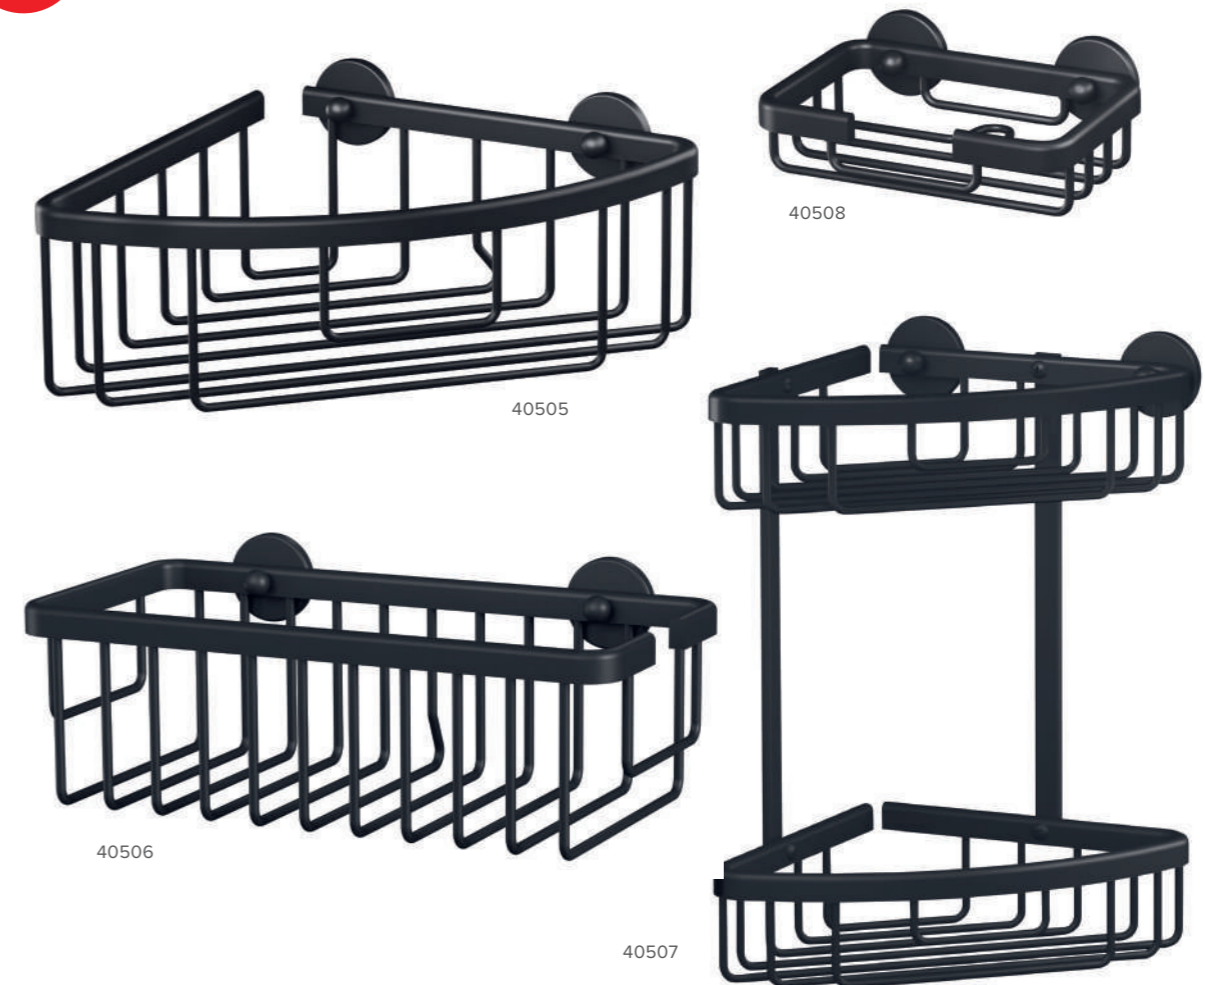

N.º artículo	tesa® ALUXX BLACK	Color	Embalaje	Contenido adicional	Dimensiones, mm	IP	OP
40505	Cesta esquinera individual	negro	Caja plegable colgante	2 adaptadores, 1 aplicador de pegamento, 1 imprimación	207 x 92 x 202	1	6
40506	Cesto de ducha individual	negro	Caja plegable colgante	2 adaptadores, 1 aplicador de pegamento, 1 imprimación	250 x 92 x 125	1	6
40507	Cesta esquinera doble	negro	Caja plegable colgante	2 adaptadores, 1 aplicador de pegamento, 1 imprimación	163 x 262 x 163	1	6
40508	Cesta de jabón	negro	Caja plegable colgante	2 adaptadores, 1 aplicador de pegamento, 1 imprimación	135 x 47 x 95	1	6