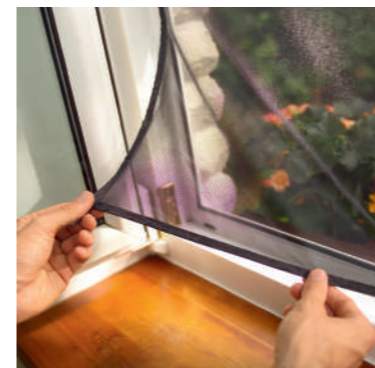

Protección solar con velcro tesa® Insect Stop para ventanas

- Reducción notable de la temperatura gracias al exterior recubierto de aluminio
- Sombra ideal para PC y TV
- Fácil instalación gracias al sistema Easy-on
- Extraíble sin dejar rastro mediante el sistema Easy-off: La cinta de velcro se retira sin dejar residuos
- Se puede limpiar con un paño húmedo
- Malla reutilizable

Colores disponibles:

55806