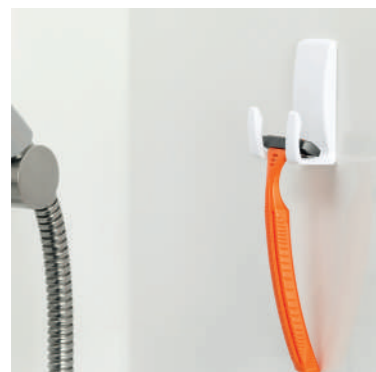

Ganchos impermeables tesa® Powerstrips

- Utilizable sobre azulejos, cristal, etc. en estancias húmedas o directamente en la ducha*
- Especialmente desarrollado para zonas húmedas (p. ej. ducha, bañera, etc.)
- Sujeción fuerte de hasta 1 kg / 2 kg / 3 kg
- Fácil de montar sin taladros, tornillos ni clavos
- Fabricado en plástico de alta calidad
- Ganchos reutilizables con tesa® Powerstrips impermeable grande / pequeño
- Extraíble sin dejar rastro gracias a la tecnología Powerstrips® impermeable

Colores disponibles: ☐

59782

59781

59701

59703

59704

Número de artículo	Descripción	Color	Embalaje	Contenido	IP	OP
59781	Gancho impermeable grande	blanco	Blistér	2 ganchos / 2 tiras grande	6	96
59782	Gancho Impermeable pequeño	blanco	Blistér	3 ganchos / 4 tiras pequeñas	6	96
59701	Gancho impermeable grande	blanco	Blistér	2 ganchos / 2 tiras grande	6	96
59703	Soporte impermeable para maquinillas de afeitar	blanco	Blistér	1 gancho / 2 tiras grandes	6	96
59704	Gancho Duo impermeable	blanco	Blistér	1 gancho / 2 tiras grandes	6	96

Ganchos impermeables estilo metálico tesa® Powerstrips

- Utilizable sobre azulejos, cristal, etc. en estancias húmedas o directamente en la ducha*
- Especialmente desarrollado para zonas húmedas (p. ej. ducha, bañera, etc.)
- Sujeción fuerte de hasta 1 kg / 2 kg / 3 kg
- Fácil de montar sin taladros, tornillos ni clavos
- Combinación de materiales de acero inoxidable y plástico
- Gancho reutilizable con tesa® Powerstrips impermeable grande / pequeño
- Extraíble sin dejar rastro gracias a la tecnología Powerstrips® impermeable

Colores disponibles: ☐

59783

59784

59785