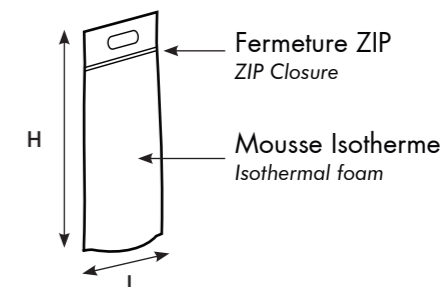

FORMAT : L x H cm

NOIR
12346

18.2x47cm

1 BOUTEILLE

100PCS/CARTON